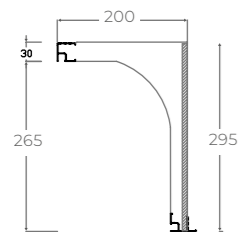

COFFRE ET VOLET ROULANT DEMI-LINTEAU

LE RESPECT DES NORMES ET DE LA RÉGLEMENTATION

DEMI-COFFRE 200 mm Fibre ou Brique

Aurélie Lopez
Le service client, le savoir-être de Loubat Fermetures.