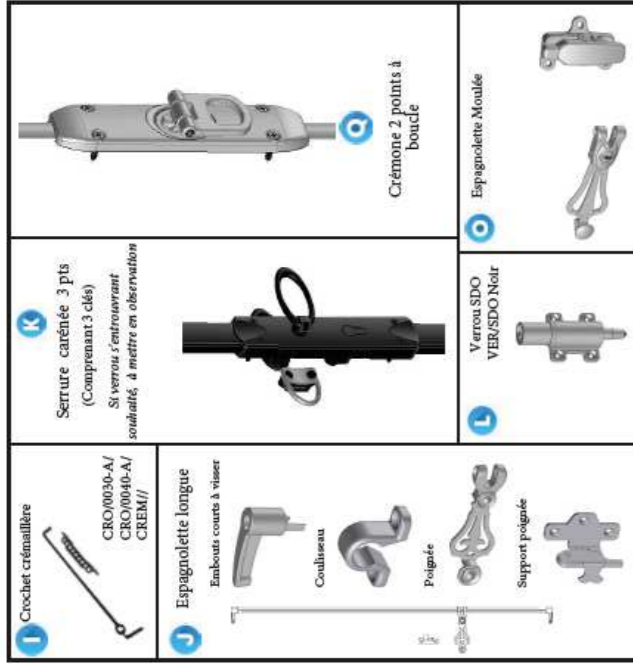

Dimensions entre murs et sous linteau	1 Vantail		2 Vantaux		3 Vantaux		4 Vantaux	
	Mini	Maxi	Mini	Maxi	Mini	Maxi	Mini	Maxi
Pré-cadre + LoubatAlu	365	1253	656	2466	1066	2166	1456	2466
LoubatAlu	510*	2440	510*	2440	510*	2400	510*	2400
Pré-cadre + LoubatAlu	460	1253	865	2466	1166	2166	1666	2400
LoubatAlu	866	2440	866	2440	866	2400	866	2400

* Sauf volet battant avec barres & écharpes, hauteur mini 837mm.

Compatibilité des condamnations

Traditionnel	Design	Moteur solaire
Espagnolette (I) *****	oui	non
Crochet crémaillère (I)	non	non
Serrure carénée (K)	oui	non
Verrou SDO (L)	oui	non
Espagnolette moulée (O)	oui	non
Crémone à boucle(Q)	oui	oui en (option)

Esthétique du volet

REGLES DU NOMBRE DE PENTURES SUR LA HAUTEUR DU VOLET

Traditionnel
HT Volet < 1600 = 2 pentures
HT Volet > 1600 = 3 pentures + traverse intermédiaire et penture en T (penture centrale)

Design
HT Volet < 1500 = 2 pentures
HT Volet > 1500 = 3 pentures

Suivant les hauteurs de volets, il peut arriver que le nombre de pentures et/ou barres soit différent.

On peut donc avoir 2 volets quasi similaires en hauteur avec un esthétisme différent.

Conditions motorisation intégrée au précadre:
- Uniquement disponible sur les dispositions 1,2 et 3 Indiquer la profondeur tableau (mini 175mm)

Dimensions entre murs et sous linteau	1 Vantail		2 Vantaux	
	Mini	Maxi	Mini	Maxi
Pré-cadre + LoubatAlu	570	1063	810**	1870
LoubatAlu	510*	2390	510*	2390
Pré-cadre + LoubatAlu	570	1063	893***	1870
Persienné	866	2390	866	2390

* Sauf volet battant avec barres & écharpes, hauteur mini 837mm. ** LoubatAlu avec crémone: largeur mini 901 mm
*** LoubatAlu Persienné avec crémone: largeur mini 970 mm

Conditions rempliment en portefeuille:

- Avec crémone à boucle uniquement et toujours posée usine
- Uniquement avec pentures et contre pentures
- Vantail de service toujours à droite

Conditions seuil:

- Largeur entre murs mini 2000mm maxi 2400mm
- Hauteur mini 1800 mm
- Compatible uniquement avec espagnolette + verrou SDO ou serrure carénée.

Conditions générales de vente à consulter dans notre catalogue professionnel sur notre site internet: www.loubatfermetures.fr ou

Nous nous réservons le droit de modifier nos modèles, nos normes d'utilisations et caractéristiques, et ce, sans préavis.

CONDITIONS GÉNÉRALES DE VENTE

GENERALITES