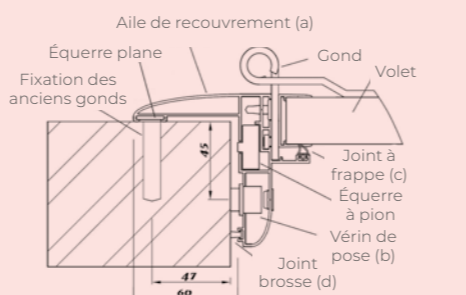

1. Équerre plane et à pion pour assurer la rigidité et un assemblage précis du pré-cadre.
2. Recouvrement en façade avec une aile de 60 mm pour masquer les anciens gonds et assurer une finition parfaite. (a)
3. Vérins réglables en retrait de 45 mm dans le tableau pour ne pas endommager l'angle du mur et pour une mise à niveau parfaite du pré-cadre. (b)
4. Joint à frappe entre le pré-cadre et le volet pour assurer l'étanchéité à l'air.
5. Joint brosse en tableau pour une jonction esthétique entre le pré-cadre et le mur. (d)