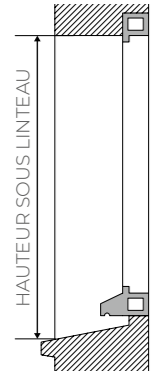

COULISSANTS

AVEC SEUIL OU APPUI DE FENÊTRE DÉBORDANT

SANS SEUIL NI APPUI DE FENÊTRE DÉBORDANT

RÉSERVATION LATÉRALE

Écoinçon côté opposé refoulement mini 150 mm

RETOMBÉE LINTEAU

Mini 140 mm

RECOUVREMENT ET DÉBORD

Recouvrement (80 mm en 2 vantaux, 40 mm en 1 vantail)

Débord (70 mm)

DIMENSIONS MAXI PRÉCONISÉES

	1 vantail		2 vantaux	
	Mini	Maxi	Mini	Maxi
Largeur	470	1200	940	2400
Hauteur sans seuil	630	2400	630	2400
Hauteur avec seuil	690	2400	690	2400

☐ COMMANDE ☐ DEVIS

VOLET BATTANT LOUBATALU - LEVANT

PANNEAU ISOLE ÉPAISSEUR 27MM

Votre code client :
Raison sociale et adresse :
Date :
Cachet commercial et signature :

Référence client :
Délai souhaité :
Adresse livraison :
Suite à devis n° :
Représentant :

1 Traditionnel
Avec pentures droites
Pour neuf et rénovation.
Entourage avec U de couffage

Feuillage/ Applique
L'applique maxi 35mm

Type de pose
F: feuillage A: applique
☐ F ☐ A ☐ F ☐ A ☐ F ☐ A ☐ F ☐ A ☐ F ☐ A ☐ F ☐ A

2 Coloris du volet
RAL ou RAL
Panneau : ☐ NOIR ☐ BLANC ☐ RAL
Ferrage : ☐ NOIR ☐ BLANC ☐ RAL

1 Design
Avec pentures équerres
Pour neuf et rénovation.
Entourage avec profil cadre en ALU

Ferrage
☐ Pentures fixes
☐ Pentures non posées, fournies
☐ Pentures réglables
voir conditions page 2/2

Repères	QTE	Entre murs* ☐ Exécution** ☐ Fond de feuillures*	Feuillage/ Applique		Volet	Relevé de cotes pour gonds existants***		Dispo volet	Condamnation	Gonds Arrêts	Butées
			L'applique maxi 35mm	L'applique maxi 35mm		Appui de fenêtre	Linteau				
Localisation (excuisine)			L	H	B	Déport	Déport	Type	Usage du volet**	voir page 2/2	voir page 2/2
A					A	D	D	Configuration du volet			
B					B	Dd	Dd	Vantail de service			
C					C	Dg	Dg	☐ G ☐ D			
D					D	E	E	☐ G ☐ D			
E					E	Eg	Eg	☐ G ☐ D			
F					F			☐ G ☐ D			
G					G			☐ G ☐ D