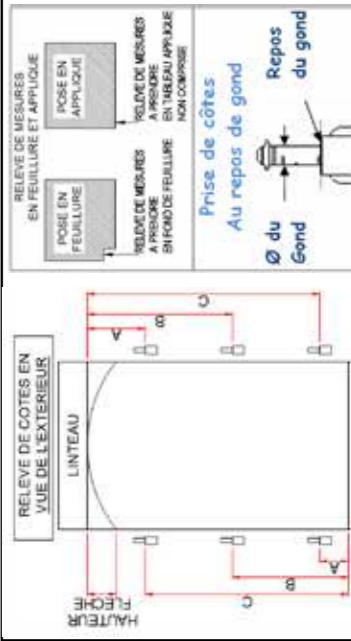

VOLET BATTANT LOUBATALU - LEVANT

PANNEAU ISOLE ÉPAISSEUR 27MM

Votre code client :
Raison sociale et adresse :
Date :
Cachet commercial et signature :

Référence client :
Délai souhaité :
Adresse livraison :
Suite à devis n° :
Représentant :

1 Traditionnel
Avec pentures droites
Pour neuf et rénovation.
Entourage avec U de couffage

Feuillage/ Applique
L'applique maxi 35mm

Type de pose
F: feuillage A: applique
☐ F ☐ A ☐ F ☐ A ☐ F ☐ A ☐ F ☐ A ☐ F ☐ A ☐ F ☐ A

2 Coloris du volet
RAL ou RAL
Panneau : ☐ NOIR ☐ BLANC ☐ RAL
Ferrage : ☐ NOIR ☐ BLANC ☐ RAL

1 Design
Avec pentures équerres
Pour neuf et rénovation.
Entourage avec profil cadre en ALU

Ferrage
☐ Pentures fixes
☐ Pentures non posées, fournies
☐ Pentures réglables
voir conditions page 2/2

Repères	QTE	Entre murs* ☐ Exécution** ☐ Fond de feuillures*	Feuillage/ Applique		Volet	Relevé de cotes pour gonds existants***		Dispo volet	Condamnation	Gonds Arrêts	Butées
			L'applique maxi 35mm	L'applique maxi 35mm		Appui de fenêtre	Linteau				
Localisation (excuisine)			L	H	B	Déport	Déport	Type	Usage du volet**	voir page 2/2	voir page 2/2
A					A	D	D	Configuration du volet			
B					B	Dd	Dd	Vantail de service			
C					C	Dg	Dg	☐ G ☐ D			
D					D	E	E	☐ G ☐ D			
E					E	Eg	Eg	☐ G ☐ D			
F					F			☐ G ☐ D			
G					G			☐ G ☐ D			

Options spécifiques
Voir conditions page 2/2

☐ Gonds et arrêts marseillais identique au coloris ferrage (en standard noir)
☐ Rempliment en porte feuille
☐ Seuil de porte de garage
☐ Système Pentures Réglables LOUBATALU EXPRESS (Renseigner les cotes pour le relevé de gonds existants****)
☐ Isolation par l'extérieur