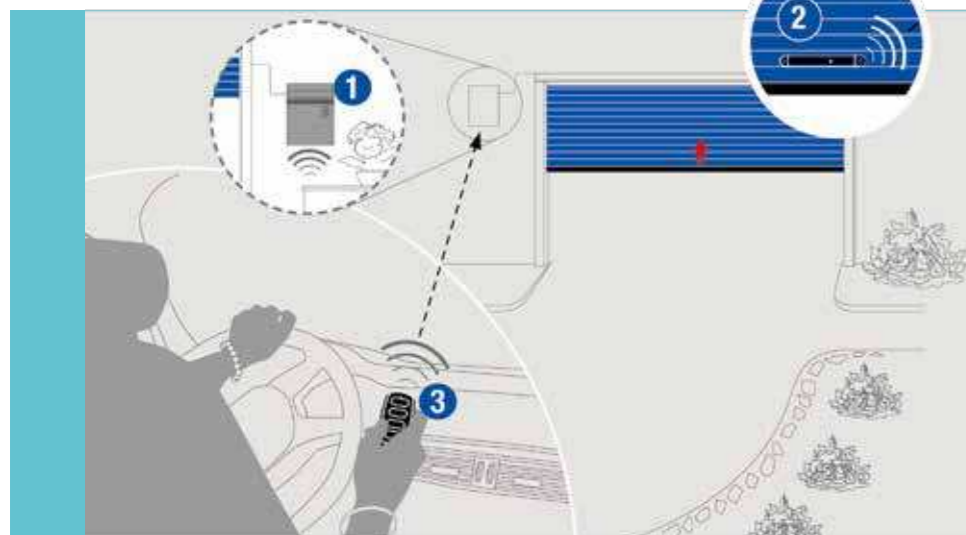

RDS

CENTRALE DE COMMANDE RADIO POUR PORTE ENROULABLE JUSQU'À 750 W

Paramétrage, pilotage et affichage de l'état de la porte facilités en accès direct sur la face avant.

Éclairage de courtoisie intégré à LED

Bouton de programmation et voyant LED (option) sur le boîtier de la barre-palpeuse

OPTION

Une sécurité maximale est garantie grâce au système de détection d'obstacle. Le BST24 transmet un signal d'alarme à la centrale de commande si un obstacle quelconque est détecté. La centrale de commande s'arrête et inverse le mouvement.

Vous n'avez plus besoin de sortir pour vérifier que votre porte de garage est fermée. Il suffit d'appuyer sur le bouton "Ask" de l'émetteur INTENSE ASK ME.

OPTION

1 RDS

CENTRALE DE COMMANDE

- Récepteur radio intégré
- Face avant avec boutons et LED
- Fonction alarme, en combinaison avec capteur de choc et sonnerie 9 dB intégrée

2 BST24

SYSTÈME DE SÉCURITÉ SANS FIL POUR LA FERMETURE

Si un obstacle est détecté, le système envoie un signal à la centrale de commande qui arrêtera la porte. Connecté à la barre-palpeuse optique ou résistive (8k2).

3 MIO

ÉMETTEUR SANS FIL

2 ou 4 canaux

3 INTENSE ASK ME

ÉMETTEUR SANS FIL À INSTALLER DANS LA MAISON

La couleur de la LED intégrée donne le statut de la porte. Rouge : la porte est ouverte, Bleue : la porte est fermée.

Monobloc Uniquement

PLUS-VALUE

Boîte à clé extérieure (3 clés) en applique ou à encastrer
47 € / unité

Clavier codé
148 € / unité

Lame ventilée blanche quantité maximum : 1
41 € / ml

Coffre plus-value laquage (forfait par volet)
196 € / unité

Secours extérieur à boîte de renvoi
127 € / unité

Armoire IO Filaire et Radio
227 € / unité

Émetteur supplémentaire
39 € / unité

Récepteur universel
136 € / unité

PLUS-VALUE Laquage lame ventilée + hublot (forfait par lame)
39 € / unité

Clignotant + support mural Obligatoire pour les portes donnant sur voie publique
45 € / unité

Secours extérieur avec kit barillet à clef Obligatoire avec porte de garage sortie A
48 € / unité

Centrale de commande et barre palpeuse radio avec lumière
93 € / unité

Lame hublot blanche quantité maximum : 6 (en fonction du couple moteur)
22 € / ml

Coulisse - Lame finale plus-value laquage (forfait par lame)
117 € / unité

Cellule reflex + réflecteur Obligatoire pour les portes donnant sur voie publique
114 € / unité

Émetteur sans fils ASKME
55 € / unité