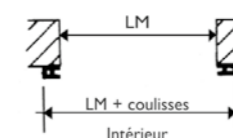

Perçage coulisses

De face à plat en façade