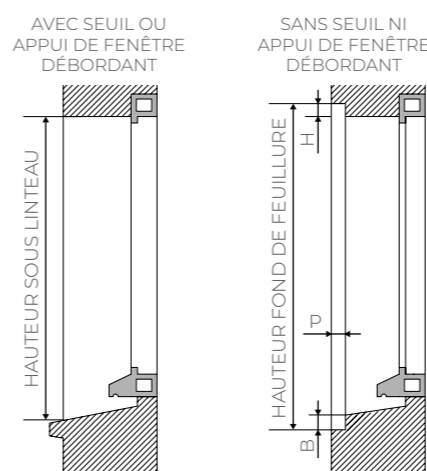

BATTANTS

L : Dimension feuillures latérales ou appliques latérales
H : Dimension feuillure haute ou applique haute
B : Dimension feuillure basse ou applique basse
P : Profondeur de la feuillure (à nous communiquer impérativement)