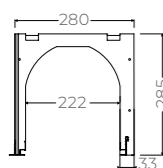

COFFRE TUNNEL

pour volets roulants **TRADITIONNEL**

RESPECT DES NORMES ET DE LA RÉGLEMENTATION

COFFRES 28 RT 2012 Fibre ou Brique

Uc = 0,6
28 RT 2012