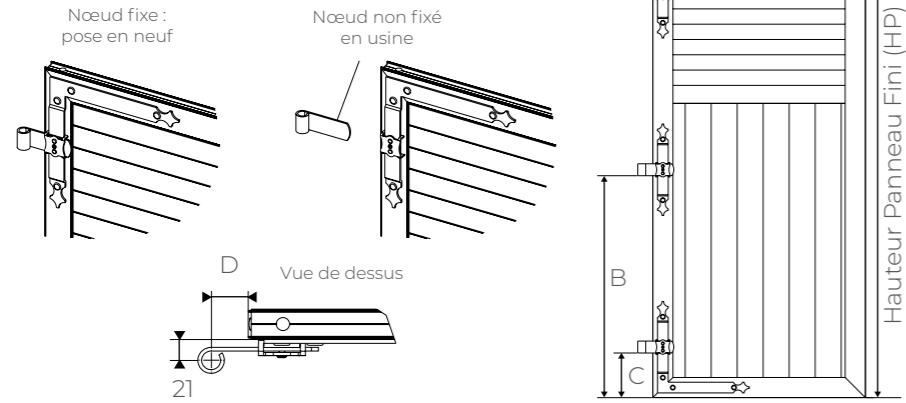

BATTANTS

ÉQUERRES

RELEVÉ DE COTES GONDS EXISTANTS
Hauteur Sous Linteau / Appui Fenêtre / Jambage et Mur

Sans communication de ces relevés au service technique Loubat, vous vous exposez à des incohérences lors de la pose.

- **A** : de 126 à 239 mm
- **B** : de HP/2-76 à HP/2+37 mm
- **C** : de 87 à 200 mm
- **D** : de 13 à 37 mm

* Dans le cas du persienné cintré de 126 mm + flèche à 206 mm + flèche