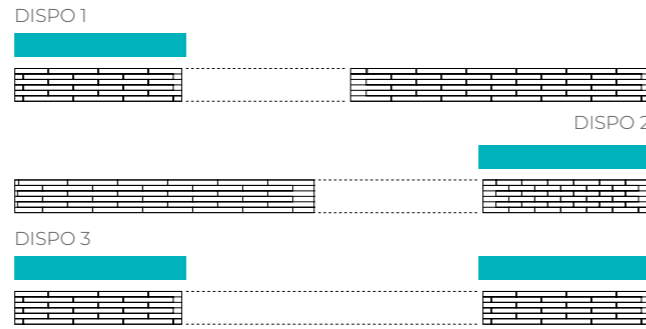

RETOMBÉE LINTEAU

Mini 140 mm

RECOUVREMENT ET DÉBORD

Recouvrement (80 mm en 2 vantaux, 40 mm en 1 vantail)

Débord (70 mm)