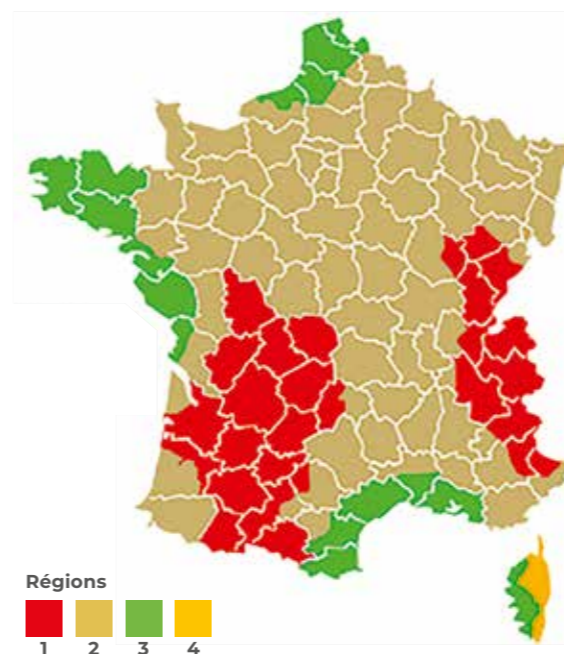

Déterminez la catégorie de terrain (rugosité) où se trouve votre construction

- IV : Zone urbaine - Forêt dense
- IIIb : Zone industrielle - Bocage dense
- IIIa : Campagne avec haies - Vignobles ou bocage - Habitat dispersé
- II : Rase campagne
- 0 : Zone côtière, lacs