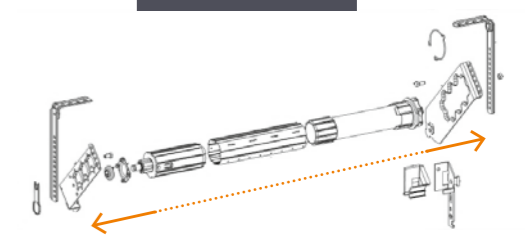

Grandes dimensions
(jusqu'à 3,60 m)

TRADI MR

volets roulants

GARANTIE
5 ans
ALU

GARANTIE
1 an
PVC

*Garantie limitée à 2 ans pour une zone d'installation à moins de 10km d'une zone côtière.

Après tous les contrôles qualité, le volet Tradi MR est emballé avec le plus grand soin pour une livraison sans souci sur chantier.