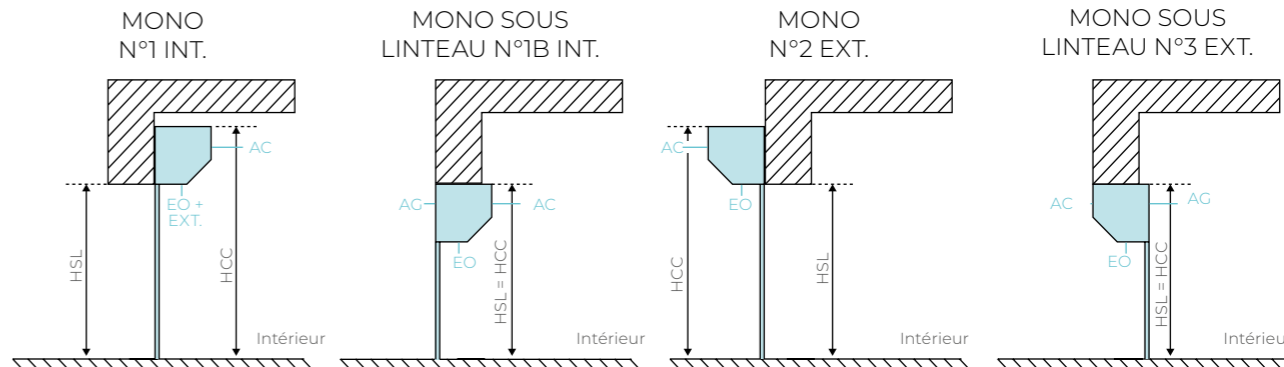

LOUBATECH MONOBLOC RÉNOVATION

Dispositions, enroulements et sorties

Perçage coulisses

De face à plat en façade

En tableau

De face à plat en façade

En tableau

	1 int.			1B int.			2 ext.		3 ext.		
	Eo	Ac	Ext	Eo	Ac	Ext	Eo	Ac	Eo	Ac	Ag
1	PC	Barillet	Secours	PC	Barillet	Barillet	PC	Barillet	PC	Barillet	Barillet
2	Aimanté	à clefs	Ext	Aimanté	à clefs	à clefs	Aimanté	à clefs	Aimanté	à clefs	à clefs
3	Non	Oui	Oui	Non	Oui	Oui	Non	Oui	Non	Oui	Oui

1. 1 Type enroulement
2. 2 Sortie de Secours
3. 3 Type de Passe Caisson
4. 4 Sécurisé