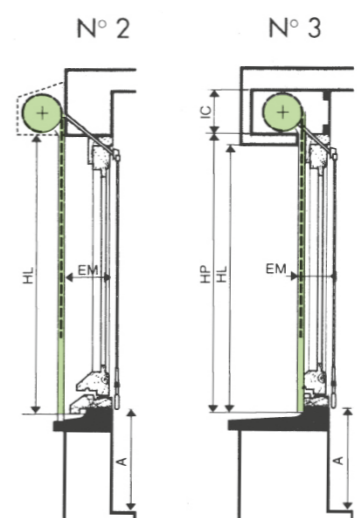

ENROULEMENTS EXTÉRIEURS