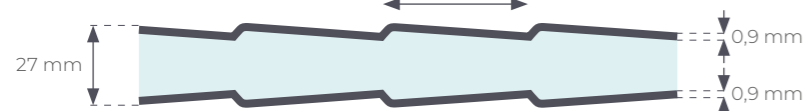

LOUBATALU

gamme BORÉAL

GARANTIE
5 ANS
ALU

*Garantie limitée à 2 ans pour une installation du produit à moins de 3 km de la mer.

PANNEAU ISOLANT DE 27 MM

Profil panneau sandwich feuillard d'épaisseur 0,9 mm. Panneau composé de 2 feuilles collées sur une plaque de polystyrène extrudée haute densité avec effet de poudre.

Persienné 1