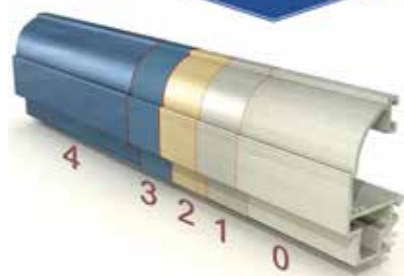

- 0 - Alu brut
- 1 - Alu dégraissé et décapé
- 2 - Prétraitement
- 3 - Alu poudré
- 4 - Alu poudré recuit

DIMENSIONS

Sur les dimensions tableau ou fond de feuillures indiquées, nous déduisons :

- En largeur : différents jeux suivant le nombre de vantaux et le type de pose.
- En hauteur : 10 mm de jeu.