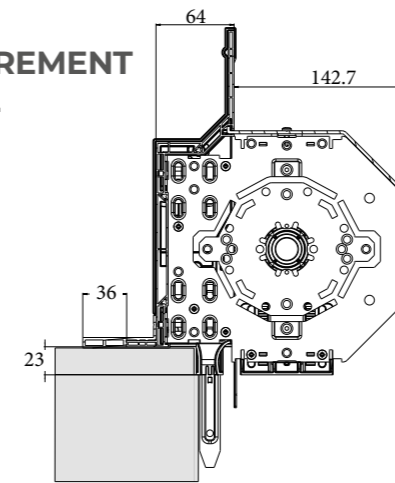

2 TYPES DE LAMES

2 TYPES DE COULISSES

ENCOMBREMENT GÉNÉRAL