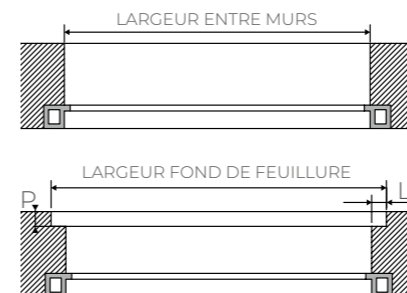

BATTANTS

L : Dimension feuillures latérales ou appliques latérales
H : Dimension feuillure haute ou applique haute
B : Dimension feuillure basse ou applique basse
P : Profondeur de la feuillure (à nous communiquer impérativement)