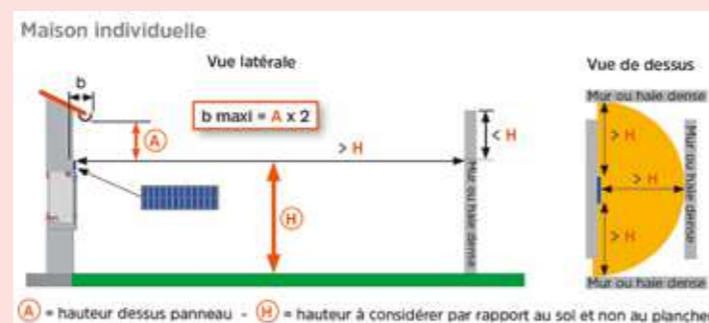

RÈGLES D'IMPLANTATION DU CAPTEUR SOLAIRE

Pour un fonctionnement optimal, le panneau solaire doit pouvoir recevoir un éclairage direct.

Il ne doit par conséquent pas être fixé à l'intérieur de l'habitat, ni être masqué par différents objets comme par exemple des vitrages, des volets battants, des balcons...

Pour les sites avec fort enneigement, positionnez obligatoirement le panneau solaire verticalement et en façade.