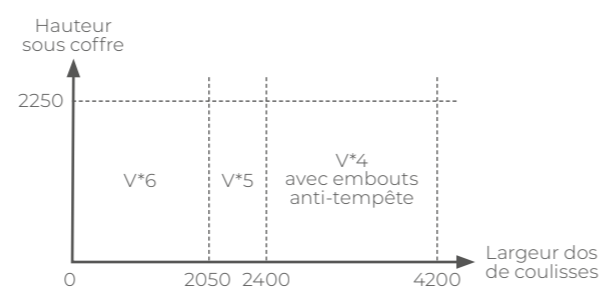

Lames aluminium L55