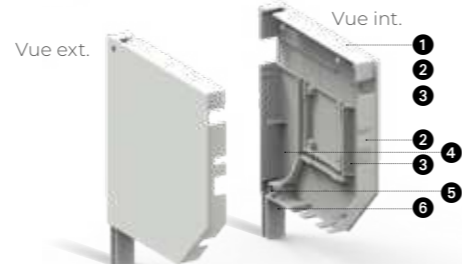

Barre palpeuse avec spiralé

Diagnostic visuel, sur boîtier de lame finale

- 1 Moteur. 2 Armoire de commande. 3 Barre palpeuse.

- 2 émetteurs

JOUES RENFORCÉES EN ALUMINIUM

- 1 Plot de blocage pour fils parachute et moteur
- 2 Passage manoeuvre de secours pré-percé
- 3 Renfort pour tenue du support moteur et parachute
- 4 Gousset de renfort au niveau de la patte moulée
- 5 Tulipage vissé
- 6 Patte moulée