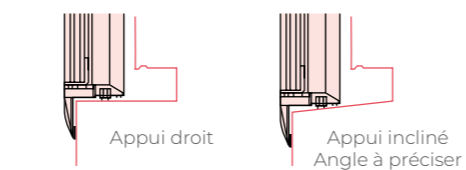

1. Équerre plane et à pion pour assurer la rigidité et un assemblage précis du pré-cadre.
2. Recouvrement en façade avec une aile de 60 mm pour masquer les anciens gonds et assurer une finition parfaite. (a)
3. Vérins réglables en retrait de 45 mm dans le tableau pour ne pas endommager l'angle du mur et pour une mise à niveau parfaite du pré-cadre. (b)
4. Joint à frappe entre le pré-cadre et le volet pour assurer l'étanchéité à l'air.
5. Joint brosse en tableau pour une jonction esthétique entre le pré-cadre et le mur. (d)