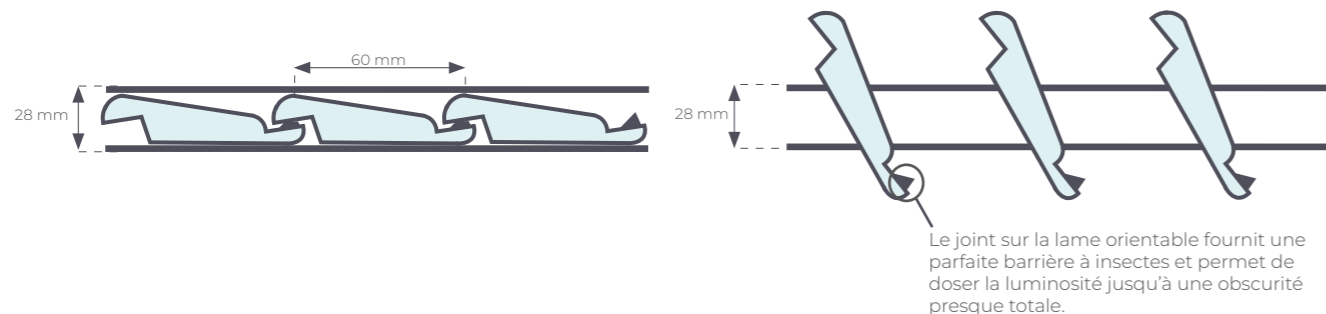

LAMES PERSIENNES ORIENTABLES

Panneau d'épaisseur 30,5 mm composé d'un cadre et de lames en aluminium extrudé.

PANNEAU ISOLANT DE 27 MM

Profil panneau sandwich feuillard d'épaisseur 0,9 mm. Panneau composé de 2 feuilles collées sur une plaque de polystyrène extrudée haute densité avec effet de poudre.

DIMENSIONS

Sur les dimensions tableau ou fond de feuillures indiquées, nous déduisons :

- En largeur : différents jeux suivant le nombre de vantaux et le type de pose.
- En hauteur : 10 mm de jeu.

Maximum préconisé

	Porte-fenêtre		Fenêtre*	
	1 vantail	2 vantaux	1 vantail	2 vantaux
Largeur	1000	2000	1000	2000
Hauteur	2400	2400	1600**	1600**

* Configuration 1/3-2/3 indisponible pour les fenêtres

** 800 à 1500 sans traverse intermédiaire -1501 à 1600 traverse intermédiaire obligatoire

Pose en neuf

Pose en rénovation

Réglage sur chantier.

LES CONFIGURATIONS

1/3 persienné
2/3 plein
(avec traverse intermédiaire)

configuration disponible
seulement en porte-fenêtre

LES COULEURS

DÉCOUVREZ NOTRE GAMME COMPLÈTE DE COULEURS !

POUR UNE VUE D'ENSEMBLE DE TOUTES LES TEINTES DISPONIBLES POUR VOS VOILETS BATTANTS, RENDEZ-VOUS À LA **PAGE 114 DE NOTRE CATALOGUE.**

CHOISISSEZ LA COULEUR PARFAITE POUR DONNER VIE À VOTRE MAISON.