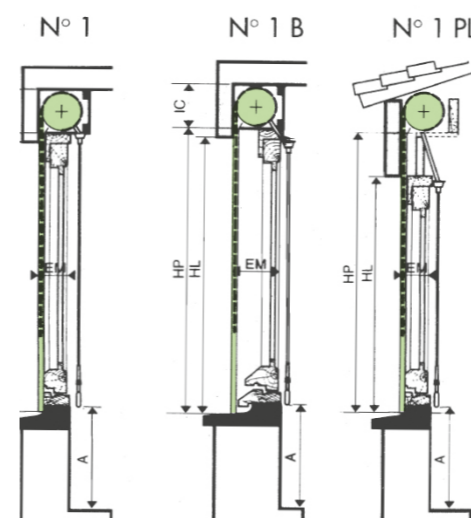

LA POSE

DISPOSITIONS, ENROULEMENTS ET SORTIES

Dans coffre menuisé

ENROULEMENTS INTÉRIEURS