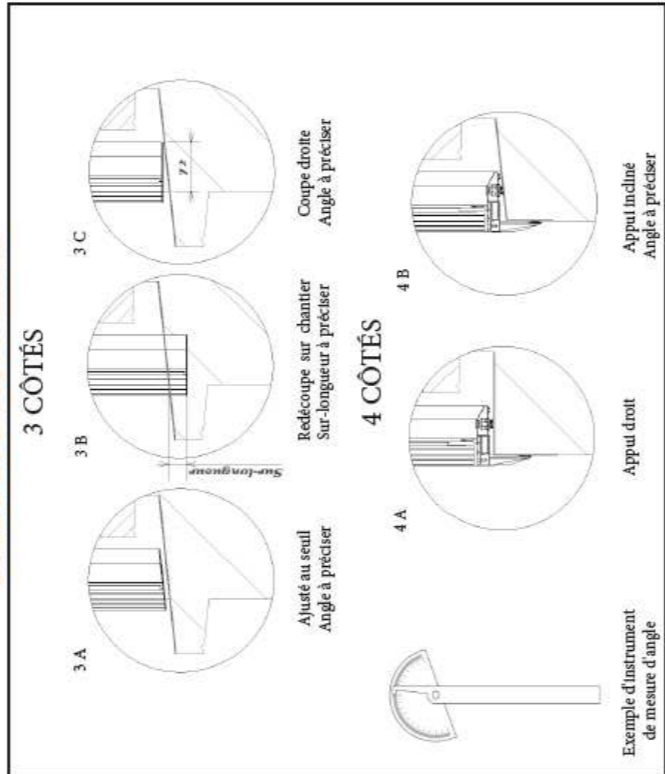

Dimensions entre murs et sous linteau	1 Vantail		2 Vantaux		3 Vantaux		4 Vantaux	
	Mini	Maxi	Mini	Maxi	Mini	Maxi	Mini	Maxi
Pré-cadre + LoubatAlu	365	1253	656	2466	1066	2166	1456	2466
LoubatAlu	510*	2440	510*	2440	510*	2400	510*	2400
Pré-cadre + LoubatAlu	460	1253	865	2466	1166	2166	1666	2400
LoubatAlu	866	2440	866	2440	866	2400	866	2400

* Sauf volet battant avec barres & écharpes, hauteur mini 837mm.

Compatibilité des condamnations

Traditionnel	Design	Moteur solaire
Espagnolette (I) *****	oui	non
Crochet crémaillère (I)	non	non
Serrure carénée (K)	oui	non
Verrou SDO (L)	oui	non
Espagnolette moulée (O)	oui	non
Crémone à boucle(Q)	oui	oui en (option)

Esthétique du volet

REGLES DU NOMBRE DE PENTURES SUR LA HAUTEUR DU VOLET

Traditionnel
HT Volet < 1600 = 2 pentures
HT Volet > 1600 = 3 pentures + traverse intermédiaire et penture en T (penture centrale)

Design
HT Volet < 1500 = 2 pentures
HT Volet > 1500 = 3 pentures

Suivant les hauteurs de volets, il peut arriver que le nombre de pentures et/ou barres soit différent.

On peut donc avoir 2 volets quasi similaires en hauteur avec un esthétisme différent.

Conditions motorisation intégrée au précadre:
- Uniquement disponible sur les dispositions 1,2 et 3 Indiquer la profondeur tableau (mini 175mm)

Dimensions entre murs et sous linteau	1 Vantail		2 Vantaux	
	Mini	Maxi	Mini	Maxi
Pré-cadre + LoubatAlu	570	1063	810**	1870
LoubatAlu	510*	2390	510*	2390
Pré-cadre + LoubatAlu	570	1063	893***	1870
Persienné	866	2390	866	2390

* Sauf volet battant avec barres & écharpes, hauteur mini 837mm. ** LoubatAlu avec crémone: largeur mini 901 mm
*** LoubatAlu Persienné avec crémone: largeur mini 970 mm

Conditions rempliment en portefeuille:

- Avec crémone à boucle uniquement et toujours posée usine
- Uniquement avec pentures et contre pentures
- Vantail de service toujours à droite

Conditions seuil:

- Largeur entre murs mini 2000mm maxi 2400mm
- Hauteur mini 1800 mm
- Compatible uniquement avec espagnolette + verrou SDO ou serrure carénée.

Conditions générales de vente à consulter dans notre catalogue professionnel sur notre site internet: www.loubatfermetures.fr ou

Nous nous réservons le droit de modifier nos modèles, nos normes d'utilisations et caractéristiques, et ce, sans préavis.

CONDITIONS GÉNÉRALES DE VENTE

GENERALITES