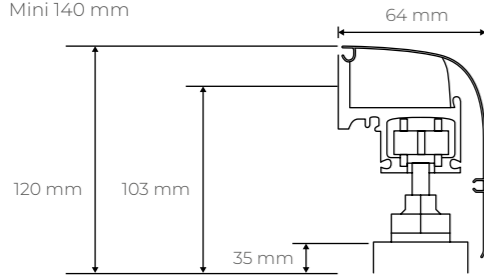

Mini 140 mm

RECOUVREMENT ET DÉBORD

Recouvrement (80 mm en 2 vantaux, 40 mm en 1 vantail)

Débord (70 mm)

DIMENSIONS MAXI PRÉCONISÉES

	1 vantail		2 vantaux	
	Mini	Maxi	Mini	Maxi
Largeur	470	1200	940	2400
Hauteur sans seuil	630	2400	630	2400
Hauteur avec seuil	690	2400	690	2400