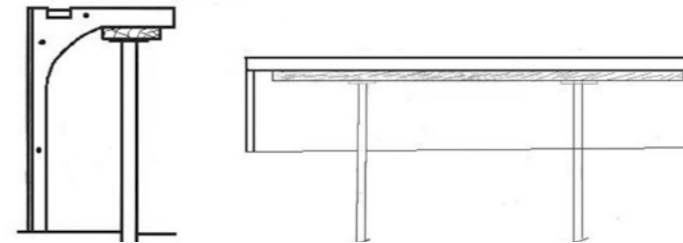

LA POSE

UNE POSE SIMPLIFIÉE

Les coffres sont livrés à longueur (largeur de baie +190 mm) et équipés de joues latérales. Le coffre sera posé de niveau sur un lit de mortier et l'aile extérieure sera alignée au plan de façade. Un étaieement tous les 60 à 70 cm sera prévu.