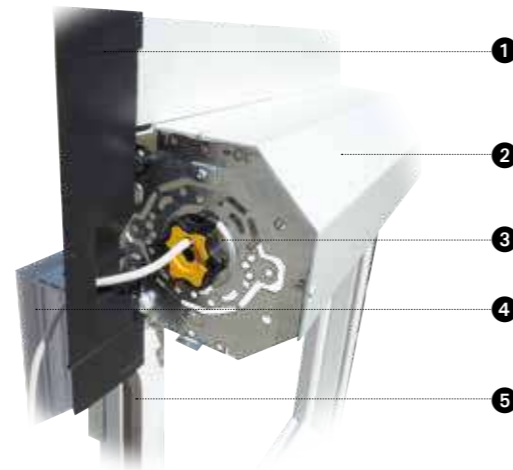

COFFRE ET VOLET ROULANT DEMI-LINTEAU

LE RESPECT DES NORMES ET DE LA RÉGLEMENTATION

DEMI-COFFRE 200 mm Fibre ou Brique

Aurélie Lopez
Le service client, le savoir-être de Loubat Fermetures.

LE VOLET INTÉGRÉ DANS UN COFFRE DEMI LINTEAU