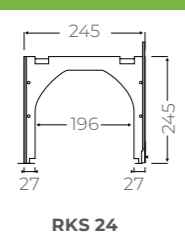

COFFRES RKS Fibre

RKS 24