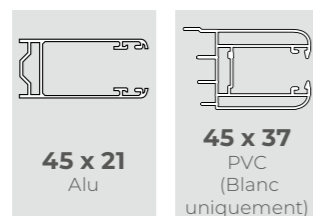

2 TYPES DE COULISSES