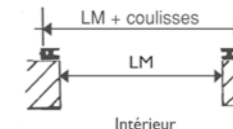

De face à plat en façade