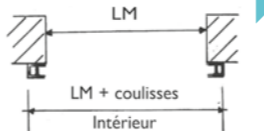

PORTE ENROULABLE LOUBATECH

GARANTIE 5 ANS ALU

*Garantie limitée à 2 ans pour une installation du produit à moins de 10 km de la mer.

ÉQUIPEMENTS STANDARDS

Coulisses

- Coulisses aluminium de 95 x 34 mm.
- 2 Joints intérieurs en PVC pour la tenue mécanique du tablier
- 1 Joint extérieur large en brosse pour l'occultation et l'étanchéité

Manoeuvre de secours incorporée

Embouts de lame

Embouts sertis sur **lames aluminium** pour améliorer le fonctionnement du tablier.

Renfort de coffre

Rigidité et stabilité du coffre renforcé

Longueur du coffre	Nombre de raidisseurs
>1800 et ≤ 2700	2
>2700 et ≤ 3600	3
>3600	4

Passe caisson aimanté

Manipulation facilitée

NOUVEAUTÉ

Verrous automatiques équipés de feutrine

Ajout feutrine sur les bagues tenant le verrou afin de :

- Limiter le frottement.
- Limiter le marquage des lames.

Barre palpeuse avec spiralé

Diagnostic visuel, sur boîtier de lame finale

1. 1 Moteur. 2 Armoire de commande. 3 Barre palpeuse.

- 2 émetteurs

JOUES RENFORCÉES EN ALUMINIUM

1. 1 Plot de blocage pour fils parachute et moteur
2. 2 Passage manoeuvre de secours pré-percé
3. 3 Renfort pour tenue du support moteur et parachute
4. 4 Gousset de renfort au niveau de la patte moulée
5. 5 Tulipage vissé
6. 6 Patte moulée

LA SÉCURITÉ

ÉQUIPEMENTS OBLIGATOIRES

NORME CE 13241-1

Barre palpeuse

En cas d'obstacle, le tablier s'arrête et remonte automatiquement.

Parachute

avec dispositif de sécurité anti-chute

Commande de secours

incorporée au moteur standard.

Manipulation de la porte en marche forcée

depuis l'armoire de commande ou de l'émetteur.

Les portes de garages dont la hauteur est inférieure à 2500 mm doivent être équipées d'usine **obligatoirement d'un coffre**

PORTES DONNANT SUR LA VOIE PUBLIQUE

Cellule reflex