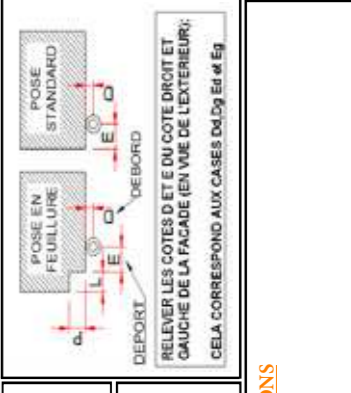

VOLET BATTANT LOUBATALU - LEVANT

PANNEAU ISOLE ÉPAISSEUR 27MM

Votre code client :
Raison sociale et adresse :
Date :
Cachet commercial et signature :

Référence client :
Délai souhaité :
Adresse livraison :
Suite à devis n° :
Représentant :

1 Traditionnel
Avec pentures droites
Pour neuf et rénovation.
Entourage avec U de couffage

Feuillage/ Applique
L'applique maxi 35mm

Type de pose
F: feuillage A: applique
☐ F ☐ A ☐ F ☐ A ☐ F ☐ A ☐ F ☐ A ☐ F ☐ A ☐ F ☐ A

2 Coloris du volet
RAL ou RAL
Panneau : ☐ NOIR ☐ BLANC ☐ RAL
Ferrage : ☐ NOIR ☐ BLANC ☐ RAL

1 Design
Avec pentures équerres
Pour neuf et rénovation.
Entourage avec profil cadre en ALU

Ferrage
☐ Pentures fixes
☐ Pentures non posées, fournies
☐ Pentures réglables
voir conditions page 2/2

Repères	QTE	Entre murs* ☐ Exécution** ☐ Fond de feuillures*	Feuillage/ Applique		Volet	Relevé de cotes pour gonds existants***		Dispo volet	Condamnation	Gonds Arrêts	Butées
			L'applique maxi 35mm	L'applique maxi 35mm		Appui de fenêtre	Linteau				
Localisation (excuisine)			L	H	B	Déport	Déport	Type	Usage du volet**	voir page 2/2	voir page 2/2
A					A	D	D	Configuration du volet			
B					B	Dd	Dd	Vantail de service			
C					C	Dg	Dg	☐ G ☐ D			
D					D	E	E	☐ G ☐ D			
E					E	Eg	Eg	☐ G ☐ D			
F					F			☐ G ☐ D			
G					G			☐ G ☐ D			

Options spécifiques
Voir conditions page 2/2

☐ Gonds et arrêts marseillais identique au coloris ferrage (en standard noir)
☐ Rempliment en porte feuille
☐ Seuil de porte de garage
☐ Système Pentures Réglables LOUBATALU EXPRESS (Renseigner les cotes pour le relevé de gonds existants****)
☐ Isolation par l'extérieur