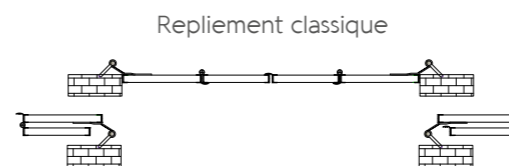

Repliement classique