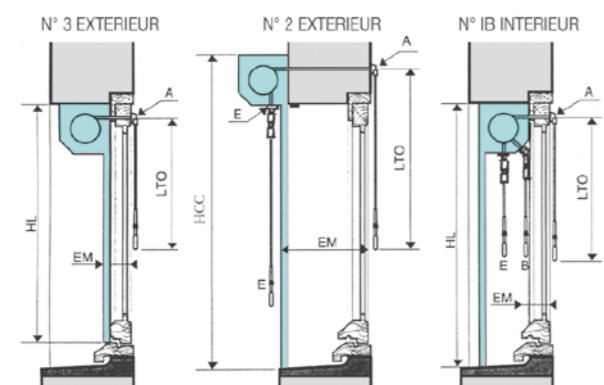

TRADITIONNEL & TRADI MR

Pose en neuf avec disposition 3 EXT : nous préciser votre largeur entre tapées menuiserie qui est notre largeur Dos de Coulisse (DDC) en fonction de votre fournisseur de menuiserie et le type de menuiserie (Alu ou PVC).