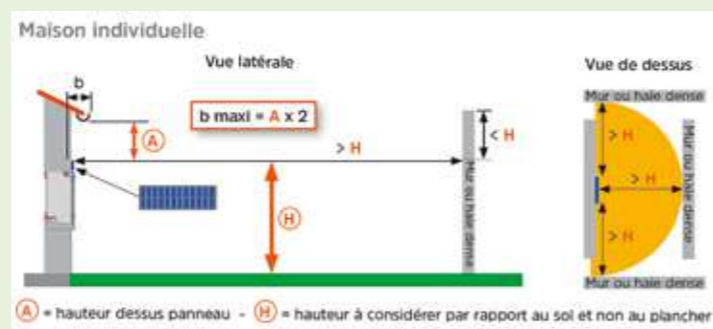

RÈGLES D'IMPLANTATION DU CAPTEUR SOLAIRE

Pour un fonctionnement optimal, le panneau solaire doit pouvoir recevoir un éclairage direct.

Il ne doit par conséquent pas être fixé à l'intérieur de l'habitat, ni être masqué par différents objets comme par exemple des vitrages, des volets battants, des balcons...

Pour les sites avec fort enneigement, positionnez obligatoirement le panneau solaire verticalement et en façade.