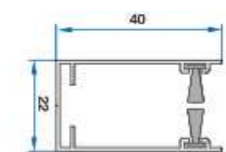

MOUSTIQUAIRE

ENROULABLE VERTICALE

KIT MOUSTIQUAIRE

- Fabrication sur-mesure
- Réglage de la tension du ressort de remontée de toile en usine et perçage des coulisses à la demande.
- Toile haute résistance en fibre de verre enduit de PVC

- Joint brosse anti-vent dans les coulisses pour éviter que la toile ne se déchausse

- Joint brosse d'étanchéité sur appui de fenêtre ou sur seuil.

POSE SIMPLIFIÉE

REGLAGE

Aucun réglage à faire sur le chantier

POSE

Installation rapide, 15 minutes suffisent

Pose contre coulisses de volet roulant ou menuiserie intérieure

LES COULEURS

COULISSES + COFFRE + BARRE DE CHARGE

Coloris standard :

Blanc
RAL 9016
Satiné

**PLUS VALUE LAQUAGE
AUTRES RAL
+25%**

LIMITES

LIMITES DE DIMENSIONS

	Mini	Maxi
Largeur	400	1800*
Hauteur	600	2300

*La largeur maximale de 1800 mm est applicable uniquement si la hauteur sous linteau ne dépasse pas 1800 mm. Si la hauteur est supérieure à 1800 mm, alors la largeur maximale autorisée est de 1500 mm.

Installation en tableau uniquement.

1. 2 enroulements possibles suivant le cas de pose :
2. Enroulement intérieur
   - Enroulement extérieur