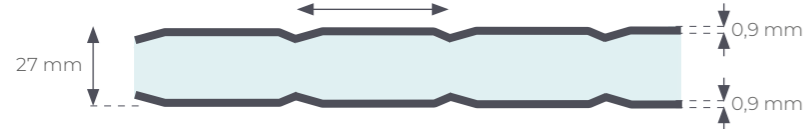

Persienné 2

PERMÉABILITÉ À L'AIR

Classe C4
(selon configuration)

PERFORMANCES TECHNIQUES

Le coefficient U est de 1.10 (W / m².k).

Laquage

Le procédé de laquage du feuillard et des lames suivant Certification ECCA et les profils extrudés suivant Norme Qualicoat, garantissent une bonne résistance à la corrosion dans le temps.

Procédé de laquage suivant la norme Qualicoat :

- 0 - Alu brut
- 1 - Alu dégraissé et décapé
- 2 - Prétraitement
- 3 - Alu poudré
- 4 - Alu poudré recuit