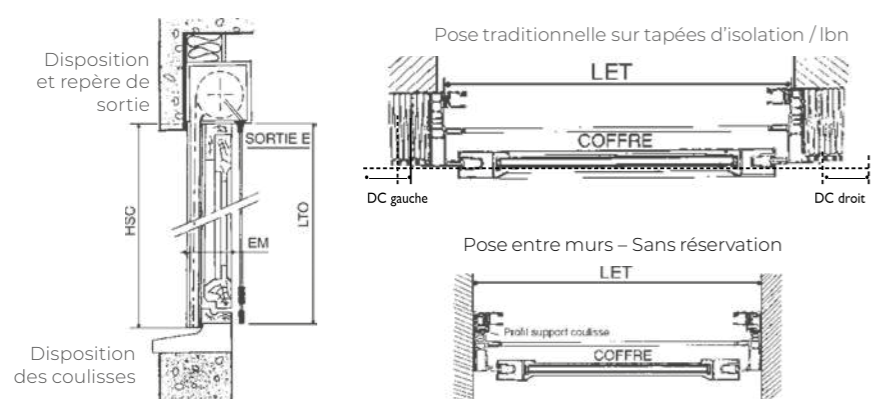

BLOCLB

HSC : Hauteur sous coffre
DCG : Départ du coffre à dos de coulisses côté gauche
DCD : Départ du coffre à dos de coulisses côté droit
LTO : Longueur de TO totale
EM : Épaisseur dormant + coulisse
LET : Largeur entre tapées ou dos de coulisses