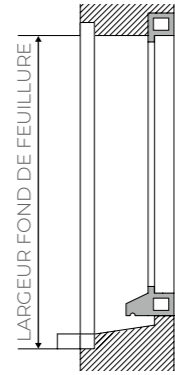

COULISSANTS

AVEC SEUIL OU APPUI DE FENÊTRE DÉBORDANT

SANS SEUIL NI APPUI DE FENÊTRE DÉBORDANT

RÉSERVATION LATÉRALE

Écoinçon côté opposé refoulement mini 150 mm

RETOMBÉE LINTEAU

Mini 140 mm

RECOUVREMENT ET DÉBORD

Recouvrement (80 mm en 2 vantaux, 40 mm en 1 vantail)

Débord (70 mm)

DIMENSIONS MAXI PRÉCONISÉES

	1 vantail		2 vantaux	
	Mini	Maxi	Mini	Maxi
Largeur	470	1200	940	2400
Hauteur sans seuil	630	2400	630	2400
Hauteur avec seuil	690	2400	690	2400

☐ COMMANDE ☐ DEVIS

VOLET BATTANT LOUBATALU - LEVANT

PANNEAU ISOLE ÉPAISSEUR 27MM

Votre code client :
Raison sociale et adresse :
Date :
Cachet commercial et signature :

Référence client :
Délai souhaité :
Adresse livraison :
Suite à devis n° :
Représentant :

1 Traditionnel
Avec pentures droites
Pour neuf et rénovation.
Entourage avec U de couffage

Feuillage/ Applique
L'applique maxi 35mm

Type de pose
F: feuillage A: applique
☐ F ☐ A ☐ F ☐ A ☐ F ☐ A ☐ F ☐ A ☐ F ☐ A ☐ F ☐ A

2 Coloris du volet
RAL ou RAL
Panneau : ☐ NOIR ☐ BLANC ☐ RAL
Ferrage : ☐ NOIR ☐ BLANC ☐ RAL

1 Design
Avec pentures équerres
Pour neuf et rénovation.
Entourage avec profil cadre en ALU

Ferrage
☐ Pentures fixes
☐ Pentures non posées, fournies
☐ Pentures réglables
voir conditions page 2/2

Repères	QTE	Entre murs* ☐ Exécution** ☐ Fond de feuillures*	Feuillage/ Applique		Volet	Relevé de cotes pour gonds existants***		Dispo volet	Condamnation	Gonds Arrêts	Butées
			L'applique maxi 35mm	L'applique maxi 35mm		Appui de fenêtre	Linteau				
Localisation (excuisine)			L	H	B	Déport	Déport	Type	Usage du volet**	voir page 2/2	voir page 2/2
A					A	D	D	Configuration du volet			
B					B	Dd	Dd	Vantail de service			
C					C	Dg	Dg	☐ G ☐ D			
D					D	E	E	☐ G ☐ D			
E					E	Eg	Eg	☐ G ☐ D			
F					F			☐ G ☐ D			
G					G			☐ G ☐ D