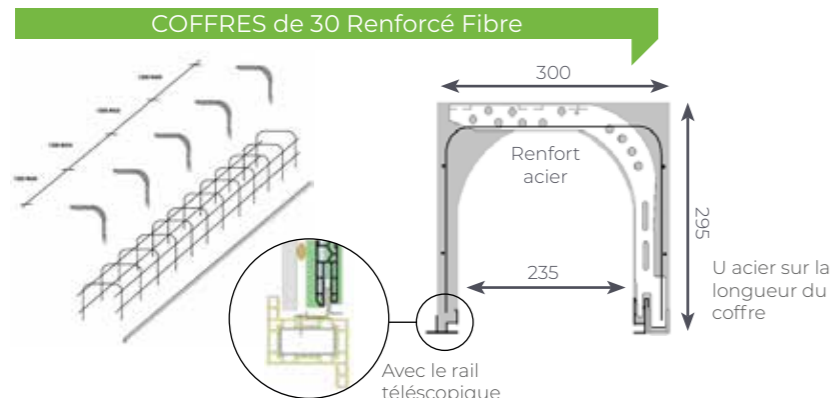

COFFRE TUNNEL RENFORCÉ

pour volets roulants **TRADITIONNEL**

LE RESPECT DES NORMES ET DE LA RÉGLEMENTATION

• Le coffre renforcé est équipé sur toute la longueur d'un U en Acier galvanisé permettant la liaison avec la traverse haute de menuiserie ; Les renforts qui sont disposés tous les 1200 mm assurent la rigidité du coffre lorsque la menuiserie sera fixée sur le coffre.