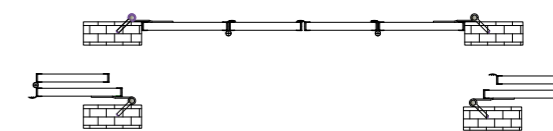

Repliement portefeuille

PLUS-VALUE pour Repliement Portefeuille
2 et 3 Vtx : **148€** - 4 vtx : **227 €**

LES COULEURS

COULEURS AU PRIX DU BLANC