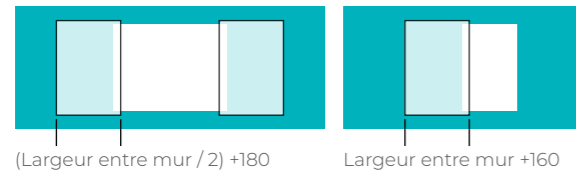

RÉSERVATION LATÉRALE

Écoinçon côté opposé refoulement mini 150 mm