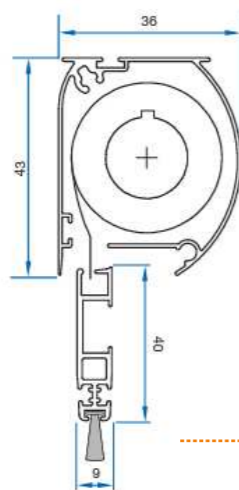

MOUSTIQUAIRE

ENROULABLE VERTICALE

KIT MOUSTIQUAIRE

- Fabrication sur-mesure
- Réglage de la tension du ressort de remontée de toile en usine et perçage des coulisses à la demande.
- Toile haute résistance en fibre de verre enduit de PVC

- Joint brosse anti-vent dans les coulisses pour éviter que la toile ne se déchausse

- Joint brosse d'étanchéité sur appui de fenêtre ou sur seuil.

POSE SIMPLIFIÉE

REGLAGE

Aucun réglage à faire sur le chantier

POSE

Installation rapide, 15 minutes suffisent

Pose contre coulisses de volet roulant ou menuiserie intérieure

LES COULEURS

COULISSES + COFFRE + BARRE DE CHARGE

Coloris standard :

Blanc
RAL 9016
Satiné

**PLUS VALUE LAQUAGE
AUTRES RAL
+25%**

LIMITES

LIMITES DE DIMENSIONS

	Mini	Maxi
Largeur	400	1800*
Hauteur	600	2300

*La largeur maximale de 1800 mm est applicable uniquement si la hauteur sous linteau ne dépasse pas 1800 mm. Si la hauteur est supérieure à 1800 mm, alors la largeur maximale autorisée est de 1500 mm.

Installation en tableau uniquement.

1. 2 enroulements possibles suivant le cas de pose :
2. Enroulement intérieur
   - Enroulement extérieur