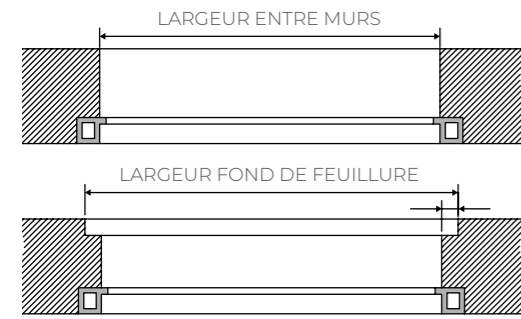

COULISSANTS

AVEC SEUIL OU APPUI DE FENÊTRE DÉBORDANT

SANS SEUIL NI APPUI DE FENÊTRE DÉBORDANT