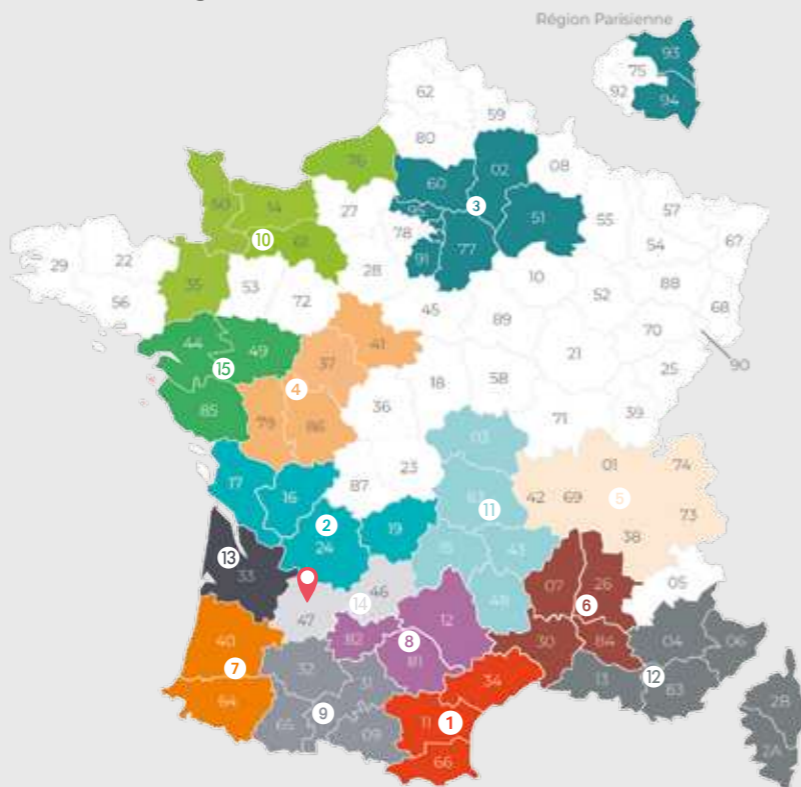

NOS ÉQUIPES COMMERCIALES DISPONIBLES POUR VOUS, SPÉCIALISTES DU BÂTIMENT.

UN TECHNICO-COMMERCIAL PROCHE DES CLIENTS,
UNE ASSISTANTE SÉDENTAIRE DÉDIÉE OPÉRATIONNELLE

📍 SIÈGE SOCIAL : ZI Le Rossignol - Route de Villeneuve 47110 Sainte-Livrade-sur-Lot

DIRECTION COMMERCIALE
Anthony FREOUR
P : 06 12 52 09 07
a.freour@loubat-fermetures.fr

RESPONSABLE GRANDS COMPTES
John EMERIT
P : 06 87 80 37 69
j.emerit@loubat-fermetures.fr

TECHNICO-COMMERCIAUX

1 Yannick BOIS
P : 06 81 73 42 08
y.bois@loubat-fermetures.fr

13 Patrice GORE
P : 06 71 07 36 40
p.gore@loubat-fermetures.fr

> ASSISTANTE SÉDENTAIRE
Jennifer DELBOURG
LD : 05 53 01 37 37
adv1@loubat-fermetures.fr

TECHNICO-COMMERCIAUX

5 Christophe COMBE
P : 06 88 51 43 35
c.combe@loubat-fermetures.fr

6 José DE MATOS
P : 06 49 56 19 32
j.dematos@loubat-fermetures.fr

7 Eusébio MARTINS-CORDEIRO
P : 06 31 02 32 31
e.martins-cordeiro@loubat-fermetures.fr

11 Baptiste SERVANT
P : 06 87 80 37 73
b.servant@loubat-fermetures.fr

> ASSISTANTE SÉDENTAIRE
Aurélié LOPEZ
LD : 05 53 01 99 01
adv2@loubat-fermetures.fr

TECHNICO-COMMERCIAUX

8 Denis NOYELLE
P : 07 89 22 27 48
d.noyelle@loubat-fermetures.fr

9 Didier MICHEL
P : 06 75 88 76 54
d.michel@loubat-fermetures.fr

10 Benoît BROULT
P : 06 45 58 59 56
b.broult@loubat-fermetures.fr

14 John EMERIT
P : 06 87 80 37 69
j.emerit@loubat-fermetures.fr

> ASSISTANTE SÉDENTAIRE
Elodie DONNETTE
LD : 05 53 01 09 12
adv4@loubat-fermetures.fr

TECHNICO-COMMERCIAUX

2 Lionel LAFITTE
P : 06 87 80 37 72
l.lafitte@loubat-fermetures.fr

3 Eddy SALAH
P : 06 87 80 37 66
e.salah@loubat-fermetures.fr

4 Laurent MOURGUES
P : 06 88 67 94 49
l.mourgues@loubat-fermetures.fr

12 Ludovic CANOLLE
P : 06 77 64 88 42
l.canolle@loubat-fermetures.fr

> ASSISTANTE SÉDENTAIRE
Laura PRIVAT
LD : 05 53 01 90 90
adv1@loubat-fermetures.fr

UNE ÉQUIPE DE SPÉCIALISTES DÉDIÉE À VOTRE SATISFACTION

> ACCUEIL
Anthony MARTINEZ
T : 05 53 01 00 59
contact@loubat-fermetures.fr

> RESPONSABLE SERVICE TECHNIQUE
Jean-Pierre BELOTTI
T : 05 53 01 42 00
jp.belotti@loubat-fermetures.fr

> SERVICE TECHNIQUE
Freddy DAURIOS
T : 05 53 01 90 91
f.daurios@loubat-fermetures.fr

> SERVICE APRÈS VENTE
Vincent GACHIGNARD
T : 05 53 01 37 38
sav@loubat-fermetures.fr

> SERVICE ACCESSOIRES
Lionel RUAMPS
T : 05 53 01 90 92
accessoires@loubat-fermetures.fr

> SERVICE LIVRAISONS
Nacera GARGAT
T : 05 53 01 90 69
livraisons@loubat-fermetures.fr