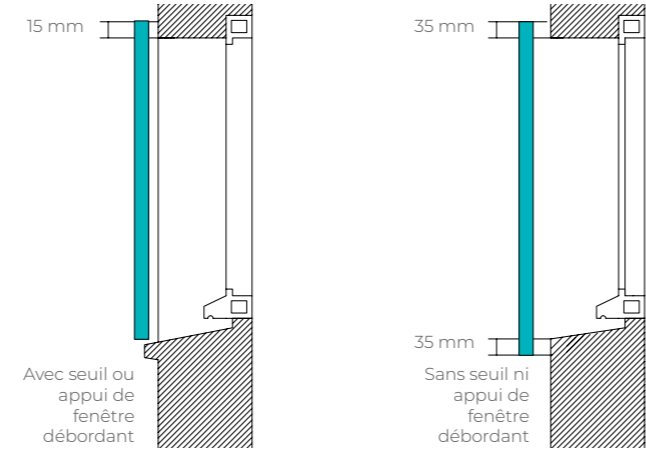

Mini 140 mm

RECOUVREMENT ET DÉBORD

Recouvrement (80 mm en 2 vantaux, 40 mm en 1 vantail)

Débord (70 mm)

DIMENSIONS MAXI PRÉCONISÉES

	1 vantail		2 vantaux	
	Mini	Maxi	Mini	Maxi
Largeur	470	1200	940	2400
Hauteur sans seuil	630	2400	630	2400
Hauteur avec seuil	690	2400	690	2400