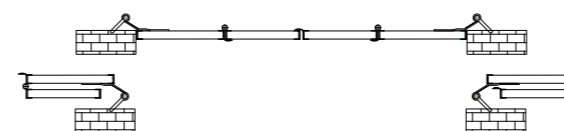

Repliement classique