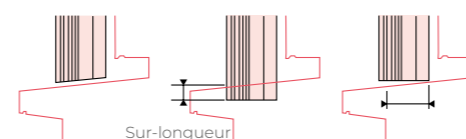

FINITIONS BASSES

Pré-cadres 3 côtés
Coupe basse ajustée au seuil
Sur demande, angle au choix entre 0 et 10°*.

Ajusté au seuil Angle à préciser
Redécoupé sur chantier Sur-longueur à préciser
Coupe droite Angle à préciser

* 60 conforme au DTU 201.

Pré-cadres 4 côtés