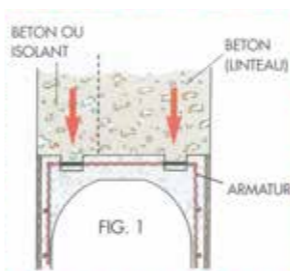

Les matériaux utilisés pour la fabrication du produit sont recyclables.

Poly Vinyle Chlorure

Acier

Polystyrène Expansé

Aluminium

LA POSE

UNE POSE SIMPLIFIÉE

Les coffres sont livrés à longueur (largeur de baie +130 mm) et équipés de joues latérales. Le coffre sera posé de niveau sur un lit de mortier et l'aile extérieure sera alignée au plan de façade. Un étaieement tous les 60 à 70 cm sera prévu et les ailes seront entretoisées. (Fig. 1)