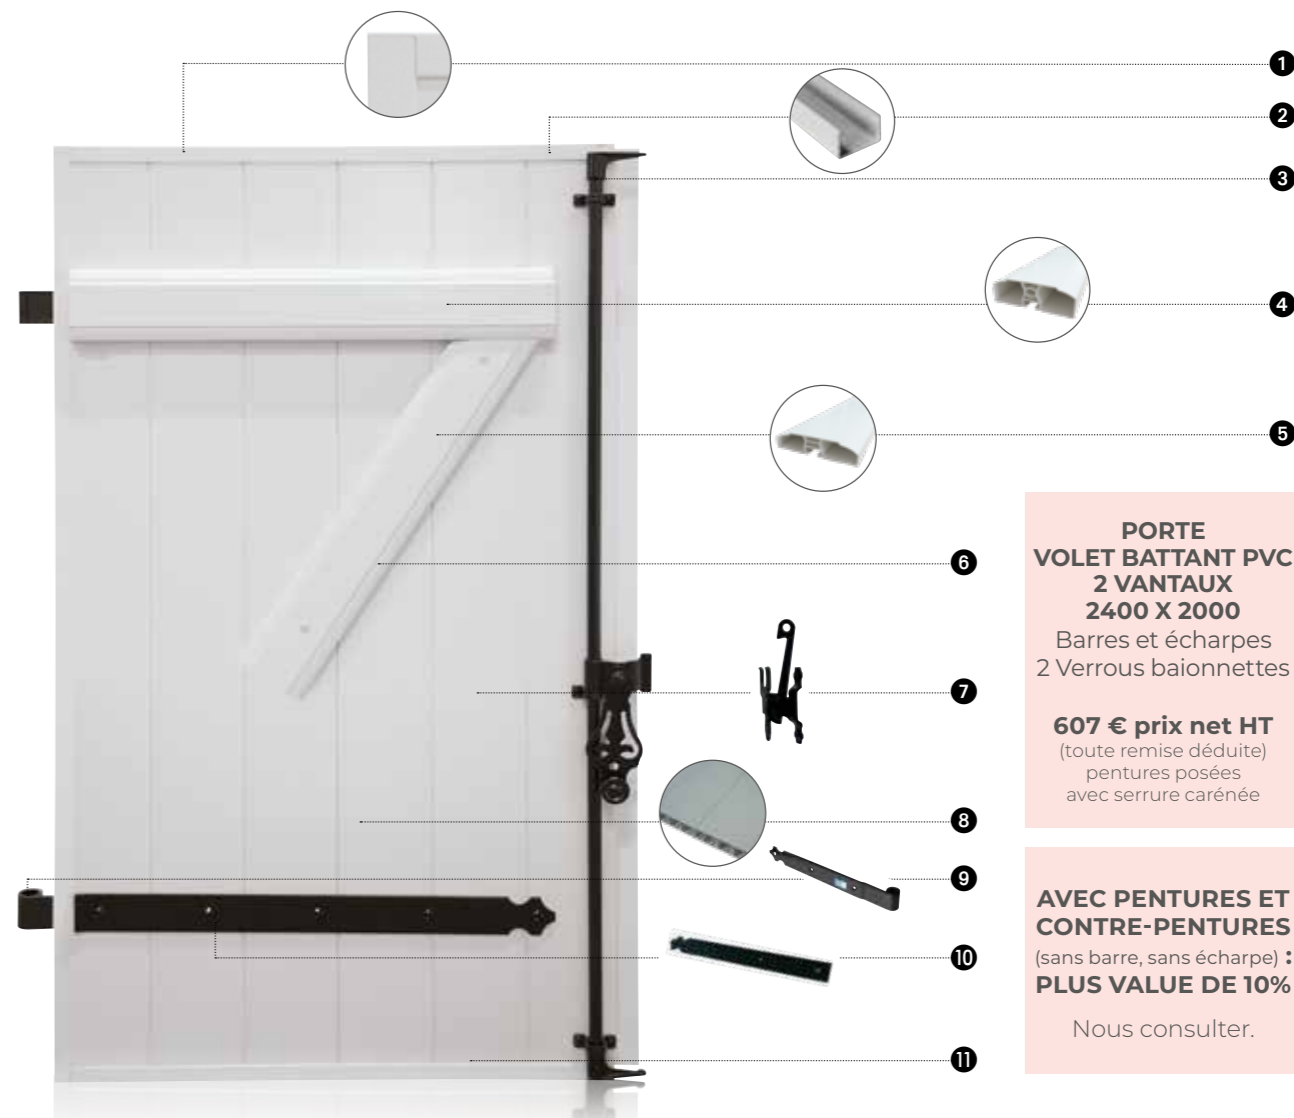

Avec barres seules et pentures blanches ou noires

Sans barre ni écharpe avec contre-pentures blanches ou noires

Sans barre ni écharpe avec contre-pentures blanches ou noires

**PORTE
VOLET BATTANT PVC
2 VANTAUX
2400 X 2000**
Barres et écharpes
2 Verrous baionnettes