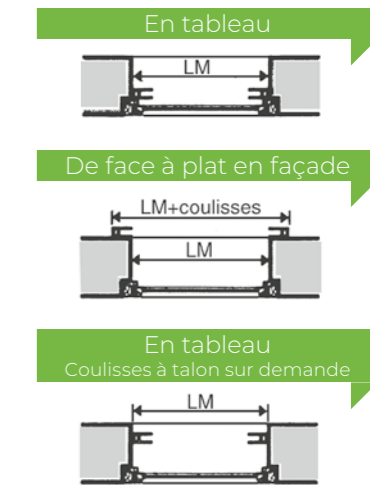

6 TYPES DE LAMES

Lames PVC

Lames aluminium

Le volet roulant Easy Réno sur banc de montage.

6 TYPES DE COULISSES

53 x 22 avec bouchon noir bas pour pose en applique	53 x 60 à talon	66 x 27
75 x 27 pour coffre de 250	58 x 42 pour moustiquaire uniquement	95 x 34

RÉSISTANT AUX CHARGES DE VENT

Embouts sertis sur lames aluminium pour améliorer le fonctionnement du tablier.

Immobilisation en translation des lames PVC par fil inox.

LA POSE

DISPOSITIONS, ENROULEMENTS ET SORTIES

PERÇAGE COULISSES

PRISES DE COTES

Selon votre choix

DIMENSIONS TABLEAUX
Dédution de 3 mm sur la largeur.

DIMENSIONS EXÉCUTIONS
Respect de la largeur dos de coulisser.

CÔTÉS MANŒUVRE

Important : ils sont pris "vue intérieure".