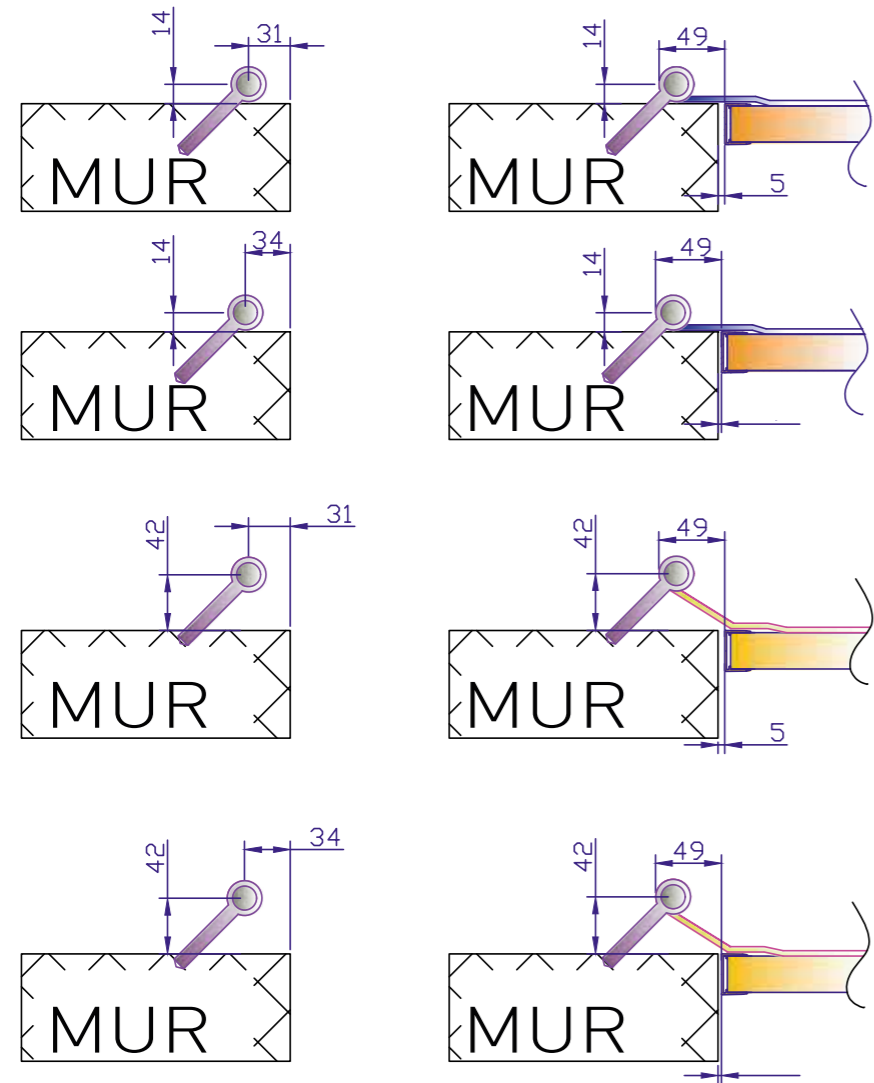

POSE EN STANDARD