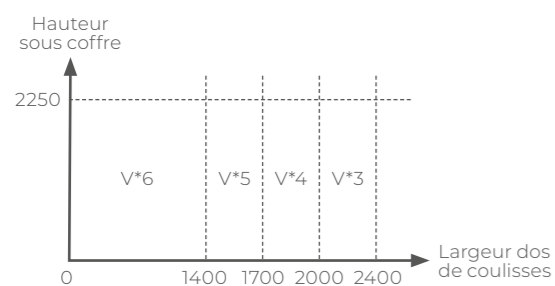

Déterminez la hauteur de fermeture (H) par rapport au sol

0 m	< H ≤	9 m
9 m	< H ≤	18 m
18 m	< H ≤	28 m
28 m	< H ≤	50 m
50 m	< H ≤	100 m

Résistance au vent

SANS EMBOUTS ANTI-TEMPÊTE

Lames aluminium L44

AVEC EMBOUTS ANTI-TEMPÊTE SUR LES GRANDES LARGEURS