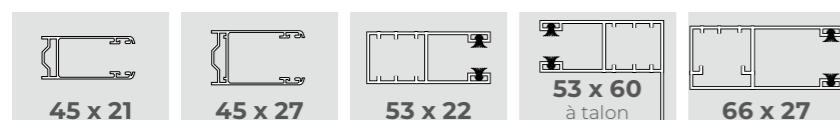

4 TYPES DE LAMES

Lames PVC

Lames aluminium

5 TYPES DE COULISSES

LIMITES D'UTILISATIONS

Type de flasque	Ø Tube (mm)	Hauteur Maxi (mm)*							Largeur*** Maxi (mm)	Surface Maxi (m²)	
		150	165	180	205	225	Équerre	sans AT**		avec AT**	
Type de Lames	PVC Mini Lame	54	1510	2200	2320	3000	3000	-	1800	2,25	-
	PVC 6/14	54	-	1580	1650	2400	2800	-	2200	7	-
	Alu L44	54	1750	2490	2550	3500	3500	-	3200	6,60	7,2
		60	-	-	-	2250	3000	-	3200	6,60	7,2
Alu L55	54	-	1250	1410	1850	2400	-	3600	8	9	
	60	-	-	-	-	-	2300	3600	8	9	