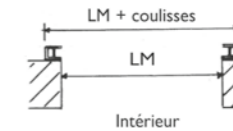

De face à plat en façade