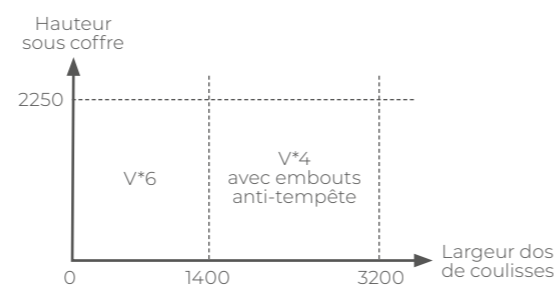

AVEC EMBOUTS ANTI-TEMPÊTE SUR LES GRANDES LARGEURS

Lames aluminium L44