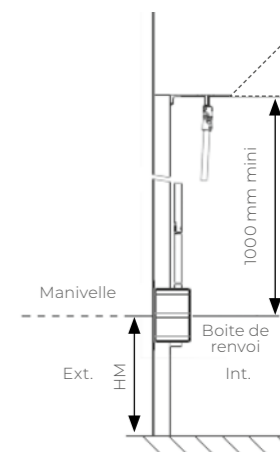

Perçage coulisses

De face à plat en façade

De face à plat en façade

SECOURS EXTÉRIEUR

Attention : Écoîçon mini si secours extérieur à clé : 165 mm (sauf si chariot)