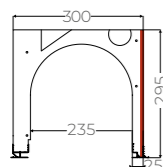

COFFRES 30 RT 2012 Fibre ou Brique

Uc = 0,6
30 RT 2012