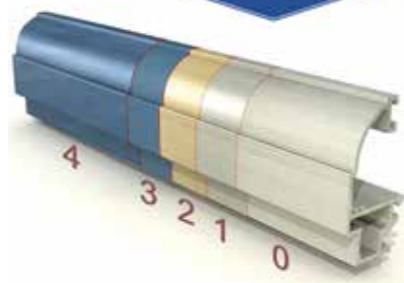

DIMENSIONS

Sur les dimensions tableau ou fond de feuillures indiquées, nous déduisons :

- En largeur : différents jeux suivant le nombre de vantaux et le type de pose.
- En hauteur : 10 mm de jeu.

Maximum fini préconisé (en mm)

	1 vantail	2 vantaux	3 vantaux	4 vantaux
Largeur	1200	2400	2100	2400
Hauteur	2390	2390	2390	2390

Minimum possible (en mm)

	1 vantail	2 vantaux	3 vantaux	4 vantaux
Largeur	400	800	1200	1600
Hauteur	800	800	800	800