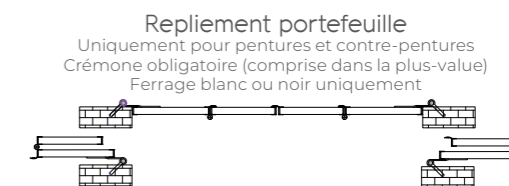

Équerres réglables disponibles.

Encadrement avec profil cadre en ALU

Douilles
Ø 18/12, Ø 18/14 et Ø 18/16 sur demande.

Pas des rainures
= 85mm

Repliement classique

Repliement portefeuille
Uniquement pour pentures et contre-pentures
Crémone obligatoire (comprise dans la plus-value)
Ferrage blanc ou noir uniquement