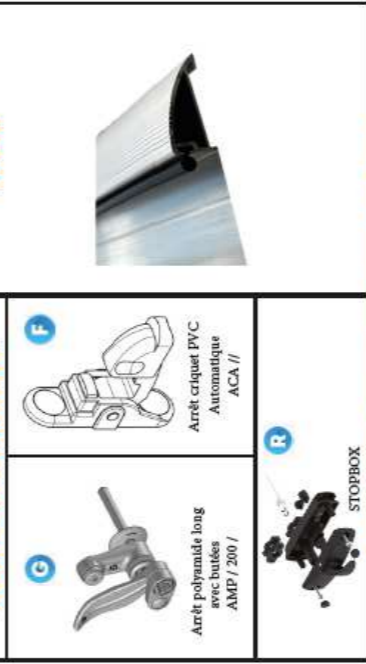

Dimensions entre murs et sous linteau	1 Vantail		2 Vantaux		3 Vantaux		4 Vantaux	
	Mini	Maxi	Mini	Maxi	Mini	Maxi	Mini	Maxi
Pré-cadre + LoubatAlu	365	1253	656	2466	1066	2166	1456	2466
LoubatAlu	510*	2440	510*	2440	510*	2400	510*	2400
Pré-cadre + LoubatAlu	460	1253	865	2466	1166	2166	1666	2400
LoubatAlu	866	2440	866	2440	866	2400	866	2400

* Sauf volet battant avec barres & écharpes, hauteur mini 837mm.

Compatibilité des condamnations

Traditionnel	Design	Moteur solaire
Espagnolette (I) *****	oui	non
Crochet crémaillère (I)	non	non
Serrure carénée (K)	oui	non
Verrou SDO (L)	oui	non
Espagnolette moulée (O)	oui	non
Crémone à boucle(Q)	oui	oui en (option)

Esthétique du volet

REGLES DU NOMBRE DE PENTURES SUR LA HAUTEUR DU VOLET

Traditionnel
HT Volet < 1600 = 2 pentures
HT Volet > 1600 = 3 pentures + traverse intermédiaire et penture en T (penture centrale)

Design
HT Volet < 1500 = 2 pentures
HT Volet > 1500 = 3 pentures

Suivant les hauteurs de volets, il peut arriver que le nombre de pentures et/ou barres soit différent.

On peut donc avoir 2 volets quasi similaires en hauteur avec un esthétisme différent.

Conditions motorisation intégrée au précadre:
- Uniquement disponible sur les dispositions 1,2 et 3 Indiquer la profondeur tableau (mini 175mm)

Dimensions entre murs et sous linteau	1 Vantail		2 Vantaux	
	Mini	Maxi	Mini	Maxi
Pré-cadre + LoubatAlu	570	1063	810**	1870
LoubatAlu	510*	2390	510*	2390
Pré-cadre + LoubatAlu	570	1063	893***	1870
Persienné	866	2390	866	2390

* Sauf volet battant avec barres & écharpes, hauteur mini 837mm. ** LoubatAlu avec crémone: largeur mini 901 mm
*** LoubatAlu Persienné avec crémone: largeur mini 970 mm

Conditions rempliment en portefeuille:

- Avec crémone à boucle uniquement et toujours posée usine
- Uniquement avec pentures et contre pentures
- Vantail de service toujours à droite

Conditions seuil:

- Largeur entre murs mini 2000mm maxi 2400mm
- Hauteur mini 1800 mm
- Compatible uniquement avec espagnolette + verrou SDO ou serrure carénée.

Conditions générales de vente à consulter dans notre catalogue professionnel sur notre site internet: www.loubatfermetures.fr ou

Nous nous réservons le droit de modifier nos modèles, nos normes d'utilisations et caractéristiques, et ce, sans préavis.

CONDITIONS GÉNÉRALES DE VENTE

GENERALITES