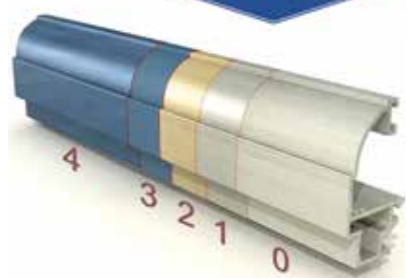

- 0 - Alu brut
- 1 - Alu dégraissé et décapé
- 2 - Prétraitement
- 3 - Alu poudré
- 4 - Alu poudré recuit

DIMENSIONS

Sur les dimensions tableau ou fond de feuillures indiquées, nous déduisons :

- En largeur : différents jeux suivant le nombre de vantaux et le type de pose.
- En hauteur : 10 mm de jeu.