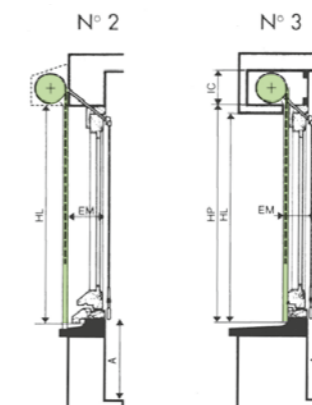

* Hauteur = Hauteur sous-linteau + 30 mm. ** AT = embouts anti-tempête. *** Largeur = Largeur dos de coulisses

LA POSE

DISPOSITIONS, ENROULEMENTS ET SORTIES

Dans coffre menuisé

ENROULEMENTS INTÉRIEURS

ENROULEMENTS EXTÉRIEURS