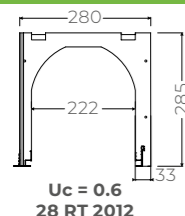

TOUT TYPE DE COFFRES

COFFRES RT 2012 Fibre ou Brique

Uc = 0.6
28 RT 2012