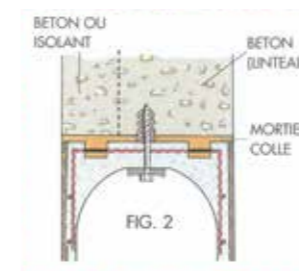

Les matériaux utilisés pour la fabrication du produit sont recyclables.

Poly Vinyle Chlorure

Acier

Polystyrène Expansé

Aluminium

LA POSE

UNE POSE SIMPLIFIÉE

Les coffres sont livrés à longueur (largeur de baie +130 mm) et équipés de joues latérales. Le coffre sera posé de niveau sur un lit de mortier et l'aile extérieure sera alignée au plan de façade. Un étaieement tous les 60 à 70 cm sera prévu et les ailes seront entretoisées. (Fig. 1)