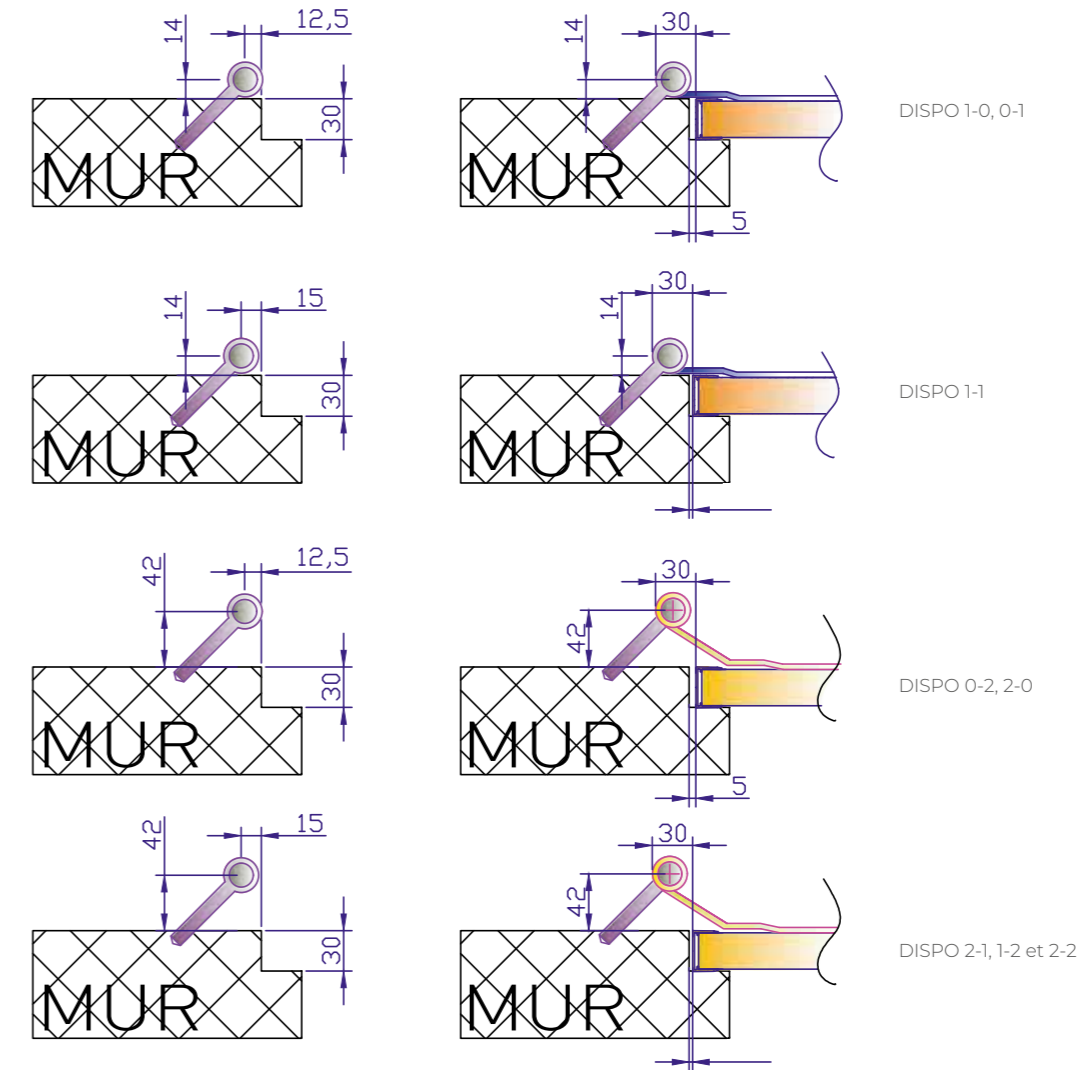

POSE EN FEUILLURE