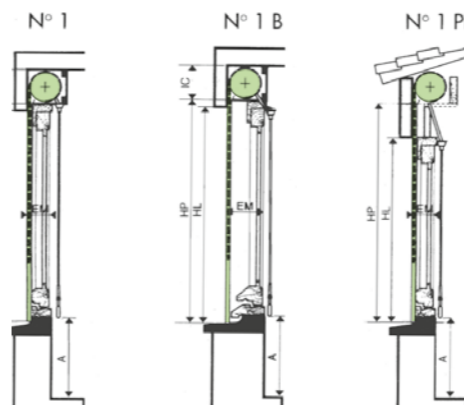

LA POSE

DISPOSITIONS, ENROULEMENTS ET SORTIES

Dans coffre menuisé

ENROULEMENTS INTÉRIEURS