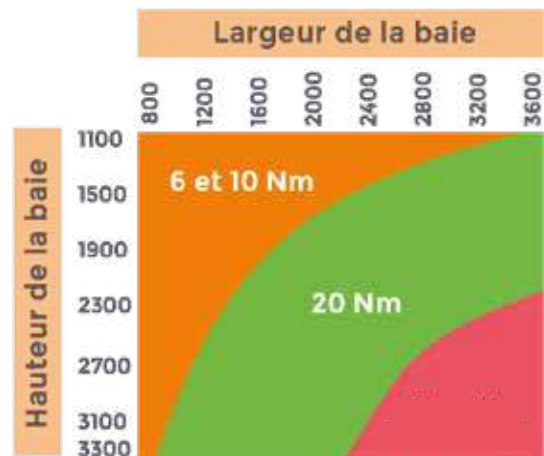

MOTORISATION LOUBAT SOLAIRE AM

Une motorisation qui a tout pour vous convaincre

Branchements et réglages faits dans notre usine, vous n'aurez **rien à brancher ni à programmer**

UNE SOLUTION QUI ALLIE CONFORT, SECURITÉ ET FACILITÉ DE POSE

- **Système discret** : Motorisation silencieuse et panneau solaire intégré.
- Compatible domotique (en option).
- **Avertisseur sonore** lorsque la batterie est faible
- **Démarrage et accostage progressif**
- **Arrêt sur obstacle**
- **Branchements et réglages moteurs faits en usine**, rien à programmer sur le chantier.
- **Aucun raccordement électrique**
- Programmation simple et intuitive : Plusieurs positions favorites programmables

TARIFS POUR ESAYRENO Plus value Motorisation Loubat Solaire AM

LDC Mini 550 mm en L44
125 € / unité en 6 et 10 Nm
160 € / unité Jusqu'à 20 Nm

Panneau solaire déporté
33 € / unité
Panneau solaire avec
cable de 5m

ABAQUES MOTEURS LOUBAT SOLAIRE AM (6, 10 ET 20 NM)