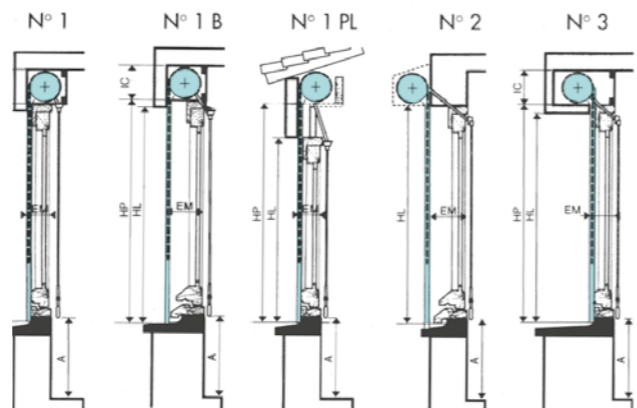

TRADITIONNEL & TRADI MR

Pose en neuf avec disposition 3 EXT : nous préciser votre largeur entre tapées menuiserie qui est notre largeur Dos de Coulisse (DDC) en fonction de votre fournisseur de menuiserie et le type de menuiserie (Alu ou PVC).