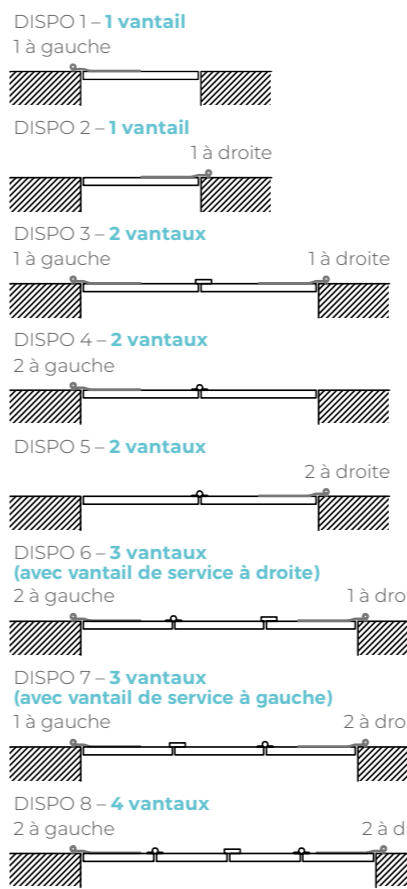

Tous nos sens sont vue intérieure (avec ouverture en poussant)

DIMENSIONS MAXI PRÉCONISÉES

LOUBATALU LEVANT

	1 vantail		2 vantaux		3 vantaux		4 vantaux	
	Mini	Maxi	Mini	Maxi	Mini	Maxi	Mini	Maxi
Largeur	350	1200	700	2400	1050	2100	1400	2400
Hauteur	800	2400	800	2400	800	2400	800	2400

LOUBATALU BORÉAL

	1 vantail		2 vantaux		3 vantaux		4 vantaux	
	Mini	Maxi	Mini	Maxi	Mini	Maxi	Mini	Maxi
Largeur	400	1200	800	2400	1200	2100	1600	2400
Hauteur	800	2400	800	2400	800	2400	800	2400

LOUBATALU MÉRIDIEN

	1 vantail		2 vantaux		3 vantaux		4 vantaux	
	Mini	Maxi	Mini	Maxi	Mini	Maxi	Mini	Maxi
Largeur	400	1000	800	2000	1200	2100	1600	2400
Hauteur	800	2400	800	2400	800	2400	800	2400

PRÉ-CADRE

Dimensions entre murs et sous linteau		1 vantail		2 vantaux		3 vantaux		4 vantaux	
		Mini	Maxi	Mini	Maxi	Mini	Maxi	Mini	Maxi
Pré-cadre + Loubatalu	Largeur	365	1253	656	2466	1066	2166	1456	2466
	Hauteur	510*	2440	510*	2440	510*	2400	510*	2400
Pré-cadre + Loubatalu Persienné	Largeur	460	1253	865	2466	1166	2166	1666	2400
	Hauteur	866	2440	866	2440	866	2400	866	2400

* Uniquement valable pour les vantaux sans barre écharpe.

Finition basse Pré-cadre : indiquer l'angle du seuil :

LOUBATPVC

	1 vantail		2 vantaux		3 vantaux		4 vantaux	
	Mini	Maxi	Mini	Maxi	Mini	Maxi	Mini	Maxi
Largeur	350	1200	700	2400	1050	2100	1400	2400
Hauteur	800	2400	800	2400	800	2400	800	2400

LOUBATBOIS

Maximum préconisé (en mm)

	1 vantail		2 vantaux		3 vantaux		4 vantaux	
	Mini	Maxi	Mini	Maxi	Mini	Maxi	Mini	Maxi
Largeur	900	1600	1800	2400	1800	2400	2400	2400
Hauteur	2400	2400	2400	2400	2400	2400	2400	2400

Dimensions normalisées pour volet sapin

	1 vantail		2 vantaux		3 vantaux		4 vantaux	
	Mini	Maxi	Mini	Maxi	Mini	Maxi	Mini	Maxi
Largeur baie	600	800	1000	1200	1400	1800	2400	
Largeur finie exécution	590	790	990	1190	1390	1785	2385	
Hauteur menuiserie	1050	1150	1250	1350	1450	1550	2150	2350
Hauteur finie exécution	1090	1190	1290	1390	1490	1590	2180	2380

Sur les dimensions tableau ou fond de feuillures indiquées, nous déduisons :

- En largeur : différents jeux suivant le nombre de vantaux et le type de pose.
- En hauteur : 10 mm de jeu. Nos modèles, leurs caractéristiques et leurs modes d'utilisation peuvent connaître des modifications que nous ne manquerions pas de vous signaler