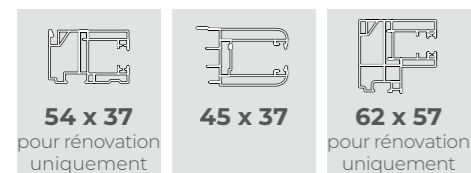

DES PERFORMANCES AVÉRÉES

Performances thermiques

Coefficientsurfacique moyen du coffre U_c	Dimensions du coffre		
	169	200	225
U_v (w/m² k). Avec isolant thermique Sans renfort	1 33+(0.90/Lc)	1 26+(0.76/Lc)	1 22+(0.53/Lc)

*Lc est la longueur du coffre exprimée en mètre et la surface de référence est la surface du coffre côté extérieur.

Isolation acoustique

Coffres PVC de volets roulants (seuls) mesures effectuées:

- sans retombées du linteau
- avec adaptateur
- traverse haute PVC
- sans lame finale acoustique

Isolement D_{ne}, w (C ; Ctr) en db	48 db (-1; -3)	47 db (-1; -4)	49 db (-1; -4)
Isolement D_{ne}, A tr * en db	45 db	43 db	45 db
ORIGINE	CTBA	CTBA	CTBA
RAPPORT D'ESSAIS	PV CTBA n° 2108/1 essai n°1 & 2	PV CTBA n° 2108/2 essai n°1 & 2	PV CTBA n° 2108/3 essai n°1 & 2

RÉSERVATIONS MINIMALES DU DOS DE LA COULISSE AU BORD EXTÉRIEUR DU COFFRE

Coulisse PVC		Coulisse ALU	
Pose LBN	Pose LBR	Pose LBN	Pose LBR
45 x 37	54 x 37 62 x 57	45 x 27 45 x 21	66 x 27 53 x 22
14	0	18	0

LIMITES D'UTILISATIONS

Type de Lame	Hauteur sous coffre			Largeur Maxi (mm)	Surface Maxi (m²)
	169	200	225		
PVC Mini Lame	1480	2500	3000	1800	2,25
PVC 6/14	-	1550	1950	2200	7,00
Alu L44	1750	3050	3850	3200	7,30
Alu L44*	1450	2550	3000	3200	7,30
Alu L55	-	1830	2250	3600	8,50
Alu L55*	-	1770	2250	3600	10,40

*Avec embouts anti-tempête