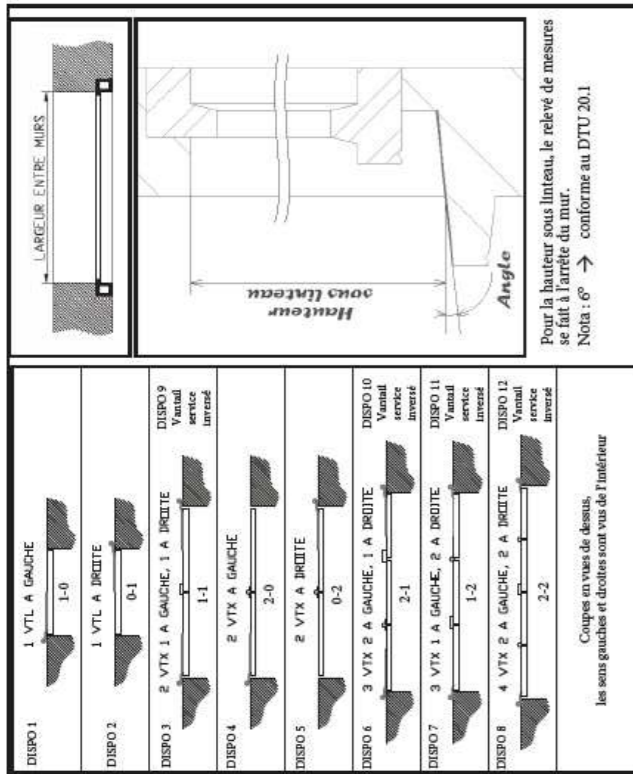

Dimensions entre murs et sous linteau	1 Vantail		2 Vantaux		3 Vantaux		4 Vantaux	
	Mini	Maxi	Mini	Maxi	Mini	Maxi	Mini	Maxi
Pré-cadre + LoubatAlu	365	1253	656	2466	1066	2166	1456	2466
LoubatAlu	510*	2440	510*	2440	510*	2400	510*	2400
Pré-cadre + LoubatAlu	460	1253	865	2466	1166	2166	1666	2400
LoubatAlu	866	2440	866	2440	866	2400	866	2400

* Sauf volet battant avec barres & écharpes, hauteur mini 837mm.

Compatibilité des condamnations

Traditionnel	Design	Moteur solaire
Espagnolette (I) *****	oui	non
Crochet crémaillère (I)	non	non
Serrure carénée (K)	oui	non
Verrou SDO (L)	oui	non
Espagnolette moulée (O)	oui	non
Crémone à boucle(Q)	oui	oui en (option)

Esthétique du volet

REGLES DU NOMBRE DE PENTURES SUR LA HAUTEUR DU VOLET

Traditionnel
HT Volet < 1600 = 2 pentures
HT Volet > 1600 = 3 pentures + traverse intermédiaire et penture en T (penture centrale)

Design
HT Volet < 1500 = 2 pentures
HT Volet > 1500 = 3 pentures

Suivant les hauteurs de volets, il peut arriver que le nombre de pentures et/ou barres soit différent.

On peut donc avoir 2 volets quasi similaires en hauteur avec un esthétisme différent.

Conditions motorisation intégrée au précadre:
- Uniquement disponible sur les dispositions 1,2 et 3 Indiquer la profondeur tableau (mini 175mm)

Dimensions entre murs et sous linteau	1 Vantail		2 Vantaux	
	Mini	Maxi	Mini	Maxi
Pré-cadre + LoubatAlu	570	1063	810**	1870
LoubatAlu	510*	2390	510*	2390
Pré-cadre + LoubatAlu	570	1063	893***	1870
Persienné	866	2390	866	2390

* Sauf volet battant avec barres & écharpes, hauteur mini 837mm. ** LoubatAlu avec crémone: largeur mini 901 mm
*** LoubatAlu Persienné avec crémone: largeur mini 970 mm

Conditions rempliment en portefeuille:

- Avec crémone à boucle uniquement et toujours posée usine
- Uniquement avec pentures et contre pentures
- Vantail de service toujours à droite

Conditions seuil:

- Largeur entre murs mini 2000mm maxi 2400mm
- Hauteur mini 1800 mm
- Compatible uniquement avec espagnolette + verrou SDO ou serrure carénée.

Conditions générales de vente à consulter dans notre catalogue professionnel sur notre site internet: www.loubatfermetures.fr ou

Nous nous réservons le droit de modifier nos modèles, nos normes d'utilisations et caractéristiques, et ce, sans préavis.

CONDITIONS GÉNÉRALES DE VENTE

GENERALITES