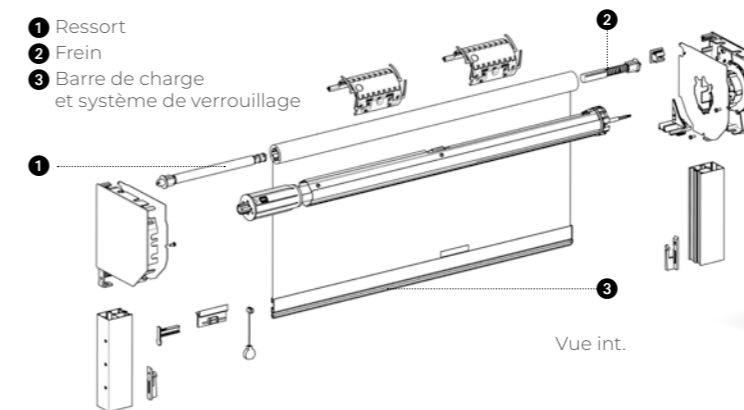

Vue int.

Confort en été

2 VERSIONS DE COFFRES

2 TYPES DE LAMES

Lames PVC

Lames aluminium

COULISSE DOUBLE CHAMBRE

Équipée d'un joint spécial empêchant la moustiquaire de sortir de la coulisse sous l'effet du vent.

OPTIONS

COULEURS

Standard
RAL 9016
BLANC
Laquage à la demande (coulisse, coffre, lame finale et barre de charge). Nous consulter.

Toile de moustiquaire
PVC
GRIS

LIMITES D'UTILISATION disponible uniquement en enroulement extérieur

Type de lames	165*	180*	Largeur mini	Largeur maxi
Mini-lame	1290	1780	570mm	1800mm
L44	1530	2150		

*Uniquement en pan coupé
Les dimensions sont données pour une hauteur coffre compris.

La moustiquaire s'adapte sur des baies allant jusqu'à 1800 x 2150 mm

Laquage coulisses : 40 € • Laquage barre de charge : 20 € • Laquage coffre : 97 €