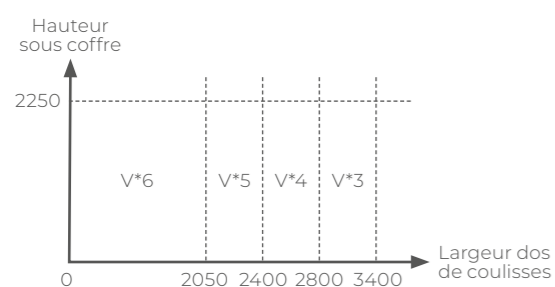

Lames aluminium L55