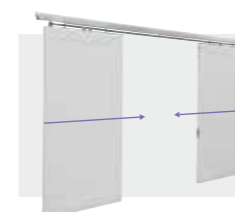

POUR UNE VUE D'ENSEMBLE DE TOUTES LES TEINTES DISPONIBLES
RDV À LA PAGE 114 DE NOTRE CATALOGUE.

LES ACCESSOIRES

1 vantail

2 vantaux

U de guidage bas	Équerre laquée au coloris du volet	Patin	Poignée déportée	Gâche + verrou	poignée verrou + poignée cuvette fixe