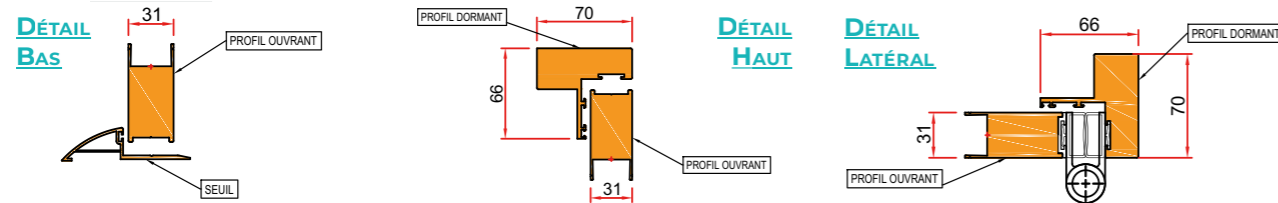

VUE TECHNIQUES DES PROFILS