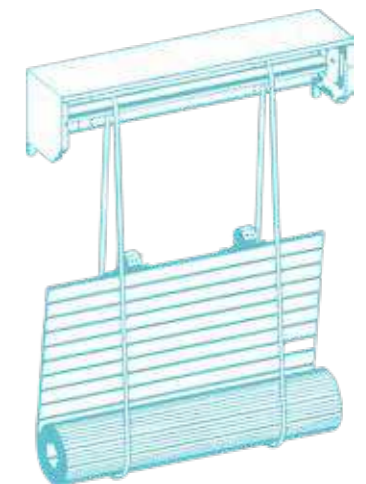

Respecter la réglementation

Afin de **respecter la réglementation en vigueur** en matière de manutention manuelle de charges, **nos portes de garage enroulables sont désormais livrées en 2 colis séparés** (tablier et coffre) avec sangles de montage du tablier monté sur l'axe, **pour tout tablier dont le poids est supérieur à 26 Kg et pour toute hauteur sous coffre supérieure à 2 300 mm.**